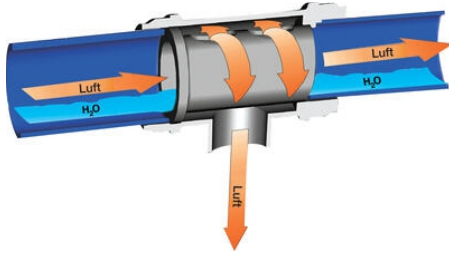

INFINITY SYSTÉM

Série INFINITY

90010 20-1/2

Spojka přímá Infinity 20mm - G1/2

- Rychlá a snadná montáž
- Spolehlivý a bezpečný systém
- Patentovaná separace kondenzátu
- Široká škála příslušenství

POPIS PRODUKTU

SPECIFIKACE

Balení	5 ks
Materiál těla	Poniklovaná mosaz
Provozní teplota max.	80 °C
Provozní teplota min.	-20 °C
Průměr potrubí	20
Tlakový rozsah max.	16 bar
Tlakový rozsah min.	-0,99 bar

Nl/min Nm3/h	25 m	50 m	100 m	150 m	200 m	300 m	400 m	500 m	1000 m	1500 m	2000 m
230 14	20	20	20	20	20	20	20	20	20	20	20
650 39	20	20	20	20	25	25	25	25	32	32	32
900 54	20	20	20	25	25	25	25	32	32	32	40
1200 72	20	20	25	25	25	25	32	32	40	40	40
1750 105	20	25	25	32	32	32	40	40	40	50	50
2000 120	25	25	32	32	32	40	40	40	50	50	50
2500 150	25	32	32	40	40	40	50	50	63	63	63
3000 180	25	32	40	40	40	50	50	50	63	63	63
3500 210	25	32	40	40	40	50	50	50	63	63	63
4500 270	32	32	40	40	50	50	50	50	63	63	63
6000 360	32	40	50	50	50	63	63	63	63	63	63
7000 420	40	40	50	50	50	63	63	63	63	63	63
8500 510	40	40	50	63	63	63	63	63	63	63	63
12000 720	40	50	63	63	63	63	63	63	63	63	63
15000 900	50	50	63	63	63	63	63	63	63	63	63
18000 1080	50	63	63	63	63	63	63	63	63	63	63
21000 1260	50	63	63	63	63	63	63	63	63	63	63
26000 1560	63	63	63	63	63	63	63	63	63	63	63
31000 1860	63	63	63	63	63	63	63	63	63	63	63