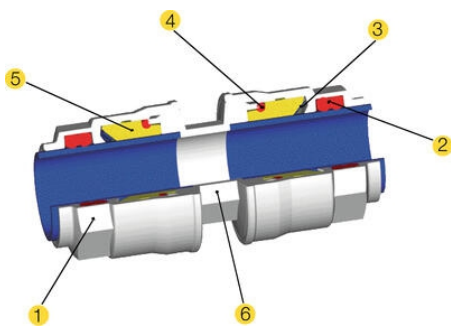

INFINITY SYSTÉM

Série INFINITY

90010 20-1/2

Spojka přímá Infinity 20mm - G1/2

- Rychlá a snadná montáž
- Spolehlivý a bezpečný systém
- Patentovaná separace kondenzátu
- Široká škála příslušenství

POPIS PRODUKTU

SPECIFIKACE

Balení	5 ks
Materiál těla	Poniklovaná mosaz
Provozní teplota max.	80 °C
Provozní teplota min.	-20 °C
Průměr potrubí	20
Tlakový rozsah max.	16 bar
Tlakový rozsah min.	-0,99 bar

Nl/min Nm3/h	25 m	50 m	100 m	150 m	200 m	300 m	400 m	500 m	1000 m	1500 m	2000 m
230 14	20	20	20	20	20	20	20	20	20	20	20
650 39	20	20	20	20	25	25	25	25	32	32	32
900 54	20	20	20	25	25	25	25	32	32	32	40
1200 72	20	20	25	25	25	25	32	32	40	40	40
1750 105	20	25	25	32	32	32	40	40	40	50	50
2000 120	25	25	32	32	32	40	40	40	50	50	50
2500 150	25	32	32	40	40	40	50	50	63	63	63
3000 180	25	32	40	40	40	50	50	50	63	63	63
3500 210	25	32	40	40	40	50	50	50	63	63	63
4500 270	32	32	40	40	50	50	50	50	63	63	63
6000 360	32	40	50	50	50	63	63	63	63	63	63
7000 420	40	40	50	50	50	63	63	63	63	63	63
8500 510	40	40	50	63	63	63	63	63	63	63	63
12000 720	40	50	63	63	63	63	63	63	63	63	63
15000 900	50	50	63	63	63	63	63	63	63	63	63
18000 1080	50	63	63	63	63	63	63	63	63	63	63
21000 1260	50	63	63	63	63	63	63	63	63	63	63
26000 1560	63	63	63	63	63	63	63	63	63	63	63
31000 1860	63	63	63	63	63	63	63	63	63	63	63