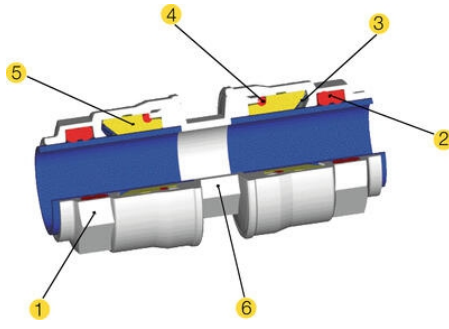

INFINITY SYSTÉM

Série INFINITY

90010 20-1/2

Spojka přímá Infinity 20mm - G1/2

- Rychlá a snadná montáž
- Spolehlivý a bezpečný systém
- Patentovaná separace kondenzátu
- Široká škála příslušenství

POPIS PRODUKTU

SPECIFIKACE

Balení	5 ks
Materiál těla	Poniklovaná mosaz
Provozní teplota max.	80 °C
Provozní teplota min.	-20 °C
Průměr potrubí	20
Tlakový rozsah max.	16 bar
Tlakový rozsah min.	-0,99 bar

Nl/min Nm3/h	25 m	50 m	100 m	150 m	200 m	300 m	400 m	500 m	1000 m	1500 m	2000 m
230 14	20	20	20	20	20	20	20	20	20	20	20
650 39	20	20	20	20	25	25	25	25	32	32	32
900 54	20	20	20	25	25	25	25	32	32	32	40
1200 72	20	20	25	25	25	25	32	32	40	40	40
1750 105	20	25	25	32	32	32	40	40	40	50	50
2000 120	25	25	32	32	32	40	40	40	50	50	50
2500 150	25	32	32	40	40	40	50	50	63	63	63
3000 180	25	32	40	40	40	50	50	50	63	63	63
3500 210	25	32	40	40	40	50	50	50	63	63	63
4500 270	32	32	40	40	50	50	50	50	63	63	63
6000 360	32	40	50	50	50	63	63	63	63	63	63
7000 420	40	40	50	50	50	63	63	63	63	63	63
8500 510	40	40	50	63	63	63	63	63	63	63	63
12000 720	40	50	63	63	63	63	63	63	63	63	63
15000 900	50	50	63	63	63	63	63	63	63	63	63
18000 1080	50	63	63	63	63	63	63	63	63	63	63
21000 1260	50	63	63	63	63	63	63	63	63	63	63
26000 1560	63	63	63	63	63	63	63	63	63	63	63
31000 1860	63	63	63	63	63	63	63	63	63	63	63