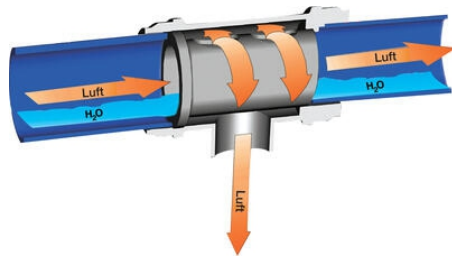

HLINÍKOVÁ TRUBKA

Série INFINITY

90000 20X8

Hliníková trubka Ø20mm, 8x 4m

- Rychlá a snadná montáž
- Spolehlivý a bezpečný systém

POPIS PRODUKTU

SPECIFIKACE

Balení	8 ks
Materiál potrubí	Hliník
Provozní teplota max.	80 °C
Provozní teplota min.	-20 °C
Průměr potrubí	20
Tlakový rozsah max.	16 bar
Tlakový rozsah min.	-0,99 bar

Nl/min Nm3/h	25 m	50 m	100 m	150 m	200 m	300 m	400 m	500 m	1000 m	1500 m	2000 m
230 14	20	20	20	20	20	20	20	20	20	25	25
450 39	20	20	20	20	25	25	25	25	32	32	32
900 54	20	20	20	25	25	25	25	32	32	32	40
1200 72	20	20	25	25	25	25	32	32	32	40	40
1750 105	20	25	25	32	32	32	40	40	40	50	50
2500 120	25	25	32	32	32	40	40	40	50	50	50
2500 150	25	25	32	32	40	40	40	40	50	50	63
3000 180	25	32	32	40	40	40	50	50	50	63	63
3500 210	25	32	40	40	40	50	50	50	63	63	63
4500 270	32	32	40	40	50	50	50	50	63	63	63
6000 360	32	40	50	50	50	63	63	63	63	63*	63*
7000 420	40	40	50	50	50	63	63	63	63*	63*	63*
8500 510	40	40	50	63	63	63	63	63	63	63*	63*
12000 720	40	50	63	63	63	63*	63*	63*	63*	63*	63*
15000 900	50	50	63	63	63	63*	63*	63*	63*	63*	63*
18000 1080	50	63	63	63*	63*	63*	63*	63*	63*	63*	63*
21000 1260	50	63	63	63*	63*	63*	63*	63*	63*	63*	63*
26000 1560	63	63	63*	63*	63*	63*	63*	63*	63*	63*	63*
31000 1860	63	63	63*	63*	63*	63*	63*	63*	63*	63*	63*