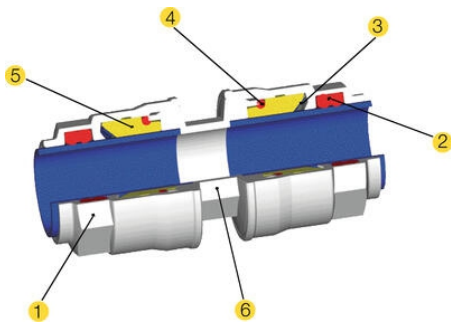

HLINÍKOVÁ TRUBKA

Série INFINITY

90000 20X8

Hliníková trubka Ø20mm, 8x 4m

- Rychlá a snadná montáž
- Spolehlivý a bezpečný systém

POPIS PRODUKTU

SPECIFIKACE

Balení	8 ks
Materiál potrubí	Hliník
Provozní teplota max.	80 °C
Provozní teplota min.	-20 °C
Průměr potrubí	20
Tlakový rozsah max.	16 bar
Tlakový rozsah min.	-0,99 bar

Nl/min Nm3/h	25 m	50 m	100 m	150 m	200 m	300 m	400 m	500 m	1000 m	1500 m	2000 m
230 14	20	20	20	20	20	20	20	20	20	25	25
450 39	20	20	20	20	25	25	25	25	32	32	32
900 54	20	20	20	25	25	25	25	32	32	32	40
1200 72	20	20	25	25	25	25	32	32	32	40	40
1750 105	20	25	25	32	32	32	40	40	40	50	50
2500 120	25	25	32	32	32	40	40	40	50	50	50
2500 150	25	25	32	32	40	40	40	40	50	50	63
3000 180	25	32	32	40	40	40	50	50	50	63	63
3500 210	25	32	40	40	40	50	50	50	63	63	63
4500 270	32	32	40	40	50	50	50	50	63	63	63
6000 360	32	40	50	50	50	63	63	63	63	63*	63*
7000 420	40	40	50	50	50	63	63	63	63*	63*	63*
8500 510	40	40	50	63	63	63	63	63	63	63*	63*
12000 720	40	50	63	63	63	63*	63*	63*	63*	63*	63*
15000 900	50	50	63	63	63	63*	63*	63*	63*	63*	63*
18000 1080	50	63	63	63*	63*	63*	63*	63*	63*	63*	63*
21000 1260	50	63	63	63*	63*	63*	63*	63*	63*	63*	63*
26000 1560	63	63	63*	63*	63*	63*	63*	63*	63*	63*	63*
31000 1860	63	63	63*	63*	63*	63*	63*	63*	63*	63*	63*