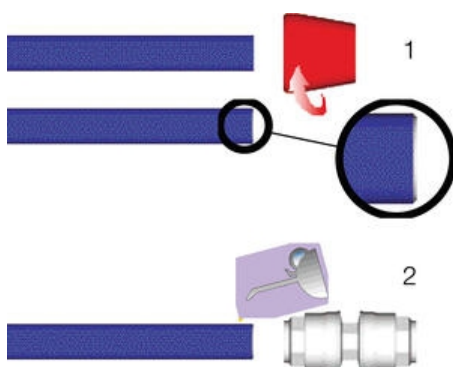

HLINÍKOVÁ TRUBKA

Série INFINITY

90000 20X8

Hliníková trubka Ø20mm, 8x 4m

- Rychlá a snadná montáž
- Spolehlivý a bezpečný systém

POPIS PRODUKTU

SPECIFIKACE

Balení	8 ks
Materiál potrubí	Hliník
Provozní teplota max.	80 °C
Provozní teplota min.	-20 °C
Průměr potrubí	20
Tlakový rozsah max.	16 bar
Tlakový rozsah min.	-0,99 bar

Nl/min Nm3/h	25 m	50 m	100 m	150 m	200 m	300 m	400 m	500 m	1000 m	1500 m	2000 m
230 14	20	20	20	20	20	20	20	20	20	25	25
450 39	20	20	20	20	25	25	25	25	32	32	32
900 54	20	20	20	25	25	25	25	32	32	32	40
1200 72	20	20	25	25	25	25	32	32	32	40	40
1750 105	20	25	25	32	32	32	40	40	40	50	50
2500 120	25	25	32	32	32	40	40	40	50	50	50
2500 150	25	25	32	32	40	40	40	40	50	50	63
3000 180	25	32	32	40	40	40	50	50	50	63	63
3500 210	25	32	40	40	40	50	50	50	63	63	63
4500 270	32	32	40	40	50	50	50	50	63	63	63
6000 360	32	40	50	50	50	63	63	63	63	63*	63*
7000 420	40	40	50	50	50	63	63	63	63*	63*	63*
8500 510	40	40	50	63	63	63	63	63	63	63*	63*
12000 720	40	50	63	63	63	63*	63*	63*	63*	63*	63*
15000 900	50	50	63	63	63	63*	63*	63*	63*	63*	63*
18000 1080	50	63	63	63*	63*	63*	63*	63*	63*	63*	63*
21000 1260	50	63	63	63*	63*	63*	63*	63*	63*	63*	63*
26000 1560	63	63	63*	63*	63*	63*	63*	63*	63*	63*	63*
31000 1860	63	63	63*	63*	63*	63*	63*	63*	63*	63*	63*