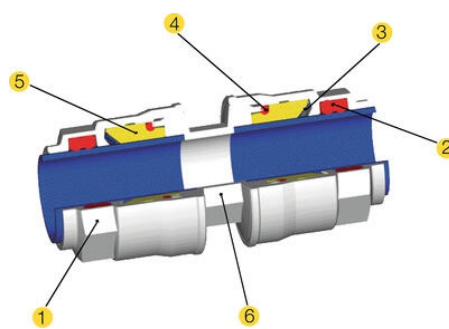

HLINÍKOVÁ TRUBKA

Série INFINITY

90000 20X8

Hliníková trubka Ø20mm, 8x 4m

- Rychlá a snadná montáž
- Spolehlivý a bezpečný systém

POPIS PRODUKTU

SPECIFIKACE

Balení	8 ks
Materiál potrubí	Hliník
Provozní teplota max.	80 °C
Provozní teplota min.	-20 °C
Průměr potrubí	20
Tlakový rozsah max.	16 bar
Tlakový rozsah min.	-0,99 bar

Nl/min Nm3/h	25 m	50 m	100 m	150 m	200 m	300 m	400 m	500 m	1000 m	1500 m	2000 m
230 14	20	20	20	20	20	20	20	20	20	25	25
450 39	20	20	20	20	25	25	25	25	32	32	32
900 54	20	20	20	25	25	25	25	32	32	32	40
1200 72	20	20	25	25	25	25	32	32	32	40	40
1750 105	20	25	25	32	32	32	40	40	40	50	50
2500 120	25	25	32	32	32	40	40	40	50	50	50
2500 150	25	25	32	32	40	40	40	40	50	50	63
3000 180	25	32	32	40	40	40	50	50	50	63	63
3500 210	25	32	40	40	40	50	50	50	63	63	63
4500 270	32	32	40	40	50	50	50	50	63	63	63
6000 360	32	40	50	50	50	63	63	63	63	63*	63*
7000 420	40	40	50	50	50	63	63	63	63*	63*	63*
8500 510	40	40	50	63	63	63	63	63	63	63*	63*
12000 720	40	50	63	63	63	63*	63*	63*	63*	63*	63*
15000 900	50	50	63	63	63	63*	63*	63*	63*	63*	63*
18000 1080	50	63	63	63*	63*	63*	63*	63*	63*	63*	63*
21000 1260	50	63	63	63*	63*	63*	63*	63*	63*	63*	63*
26000 1560	63	63	63*	63*	63*	63*	63*	63*	63*	63*	63*
31000 1860	63	63	63*	63*	63*	63*	63*	63*	63*	63*	63*