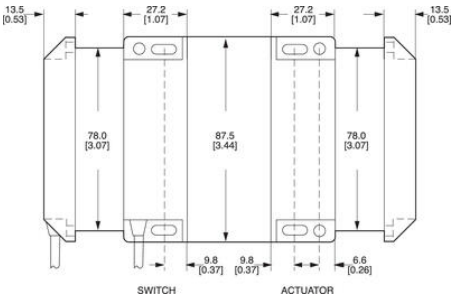

MST-11	MS5-21 & MS5-SS-21 MST-21 & MST-SS-21	MST-30 MST-SS-30	MS5-20 MST-20
Brown — Blue	Black — White	Black — White	Black — Grey
Yellow — Green	Red — Blue	Red — Blue	Blue — Brown
	Yellow — Green	Yellow — Green