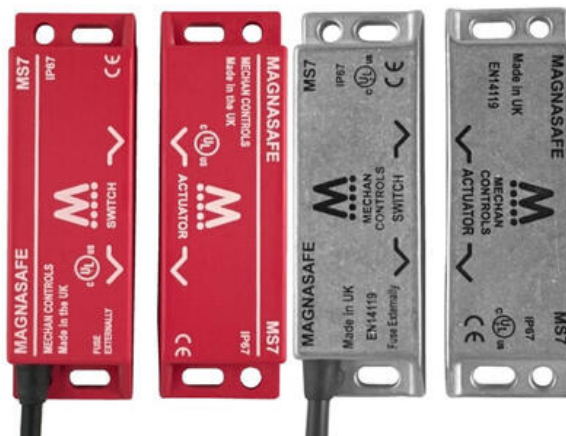

MAGNASAFE MS7

Série MS7

MS7-11-DC-03M

Spínač 1 NO + 1 NC, 3 metry kabel

- Variace počtu NO a NC kontaktů
- ABS plast nebo nerezová ocel
- Kabel nebo konektor M12
- Třída krytí IP67 a IP69k

MMECHAN
.....CONTROLS

POPIS PRODUKTU

Magnasafe MS7 je magneticky kódovaný spínač a nabízí větší odolnost proti neoprávněné manipulaci než standardní magneticky ovládané spínače. Jednotky jsou plně zapouzdřeny do krytu z ABS či nerezové oceli plněné pryskyřicí. Díky velké spínací vzdálenosti je řada MS7 odolná vůči nerovnostem a opotřebení dveří.

Když jsou spínač a aktuátor oddělené, jsou bezpečnostní kontakty rozepnuté a pomocné kontakty jsou sepnuté. Posunem aktuátoru do spínací oblasti (šipkami k sobě) sepnou bezpečnostní kontakty a pomocné kontakty se rozepnou. Použití verze se dvěma bezpečnostními kontakty a jedním bezpečnostním relé zvyšuje celkovou bezpečnost systému.

SPECIFIKACE

| | |
|--------------------------|---------------|
| Aktivační vzdálenost do | 20 mm |
| Aktivační vzdálenost od | 7 mm |
| B10d | 2,0 milj. |
| Bezpečnostní kontakty NO | 1 |
| Materiál pouzdra | ABS-plast |
| Max. kontaktní proud | 300 mA |
| Napájecí napětí | 24 VDC |
| Připojení | Kabel 3 metry |
| Provozní teplota max. | 55 °C |
| Provozní teplota min. | -25 °C |
| Signální kontakty NC | 1 |
| Třída krytí | IP67, IP69K |