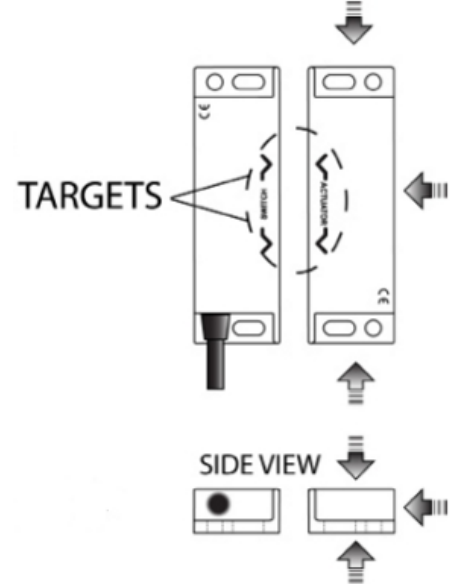

MST-11	MS5-21 & MS5-SS-21 MST-21 & MST-SS-21	MST-30 MST-SS-30	MS5-20 MST-20
Brown — Blue	Black — White	Black — White	Black — Grey
Yellow — Green	Red — Blue	Red — Blue	Blue — Brown
	Yellow — Green	Yellow — Green