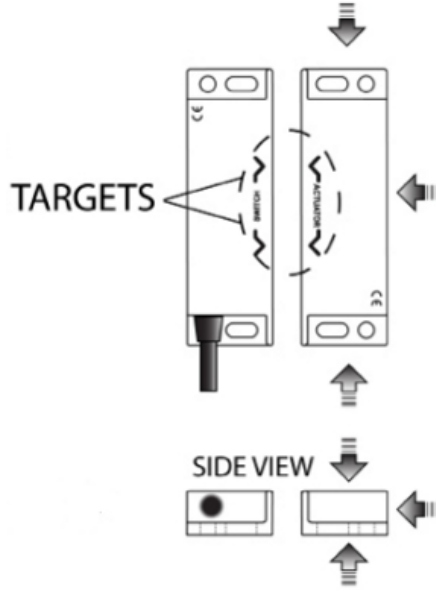

MAGNASAFE MS7

Série MS7

MS7-11-DC-03M

Spínač 1 NO + 1 NC, 3 metry kabel

- Variace počtu NO a NC kontaktů
- ABS plast nebo nerezová ocel
- Kabel nebo konektor M12
- Třída krytí IP67 a IP69k

MMECHAN
.....CONTROLS

POPIS PRODUKTU

Magnasafe MS7 je magneticky kódovaný spínač a nabízí větší odolnost proti neoprávněné manipulaci než standardní magneticky ovládané spínače. Jednotky jsou plně zapouzdřeny do krytu z ABS či nerezové oceli plněné pryskyřicí. Díky velké spínací vzdálenosti je řada MS7 odolná vůči nerovnostem a opotřebení dveří.

Když jsou spínač a aktuátor oddělené, jsou bezpečnostní kontakty rozepnuté a pomocné kontakty jsou sepnuté. Posunem aktuátoru do spínací oblasti (šipkami k sobě) sepnou bezpečnostní kontakty a pomocné kontakty se rozepnou. Použití verze se dvěma bezpečnostními kontakty a jedním bezpečnostním relé zvyšuje celkovou bezpečnost systému.

SPECIFIKACE

| | |
|--------------------------|---------------|
| Aktivační vzdálenost do | 20 mm |
| Aktivační vzdálenost od | 7 mm |
| B10d | 2,0 milj. |
| Bezpečnostní kontakty NO | 1 |
| Materiál pouzdra | ABS-plast |
| Max. kontaktní proud | 300 mA |
| Napájecí napětí | 24 VDC |
| Připojení | Kabel 3 metry |
| Provozní teplota max. | 55 °C |
| Provozní teplota min. | -25 °C |
| Signální kontakty NC | 1 |
| Třída krytí | IP67, IP69K |