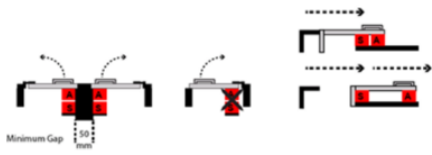

MAGNASAFE MS7

Série MS7

MS7-11-DC-03M

Spínač 1 NO + 1 NC, 3 metry kabel

- Variace počtu NO a NC kontaktů
- ABS plast nebo nerezová ocel
- Kabel nebo konektor M12
- Třída krytí IP67 a IP69k

MMECHAN
.....CONTROLS

POPIS PRODUKTU

Magnasafe MS7 je magneticky kódovaný spínač a nabízí větší odolnost proti neoprávněné manipulaci než standardní magneticky ovládané spínače. Jednotky jsou plně zapouzdřeny do krytu z ABS či nerezové oceli plněné pryskyřicí. Díky velké spínací vzdálenosti je řada MS7 odolná vůči nerovnostem a opotřebení dveří.

Když jsou spínač a aktuátor oddělené, jsou bezpečnostní kontakty rozepnuté a pomocné kontakty jsou sepnuté. Posunem aktuátoru do spínací oblasti (šipkami k sobě) sepnou bezpečnostní kontakty a pomocné kontakty se rozepnou. Použití verze se dvěma bezpečnostními kontakty a jedním bezpečnostním relé zvyšuje celkovou bezpečnost systému.

SPECIFIKACE

| | |
|--------------------------|---------------|
| Aktivační vzdálenost do | 20 mm |
| Aktivační vzdálenost od | 7 mm |
| B10d | 2,0 milj. |
| Bezpečnostní kontakty NO | 1 |
| Materiál pouzdra | ABS-plast |
| Max. kontaktní proud | 300 mA |
| Napájecí napětí | 24 VDC |
| Připojení | Kabel 3 metry |
| Provozní teplota max. | 55 °C |
| Provozní teplota min. | -25 °C |
| Signální kontakty NC | 1 |
| Třída krytí | IP67, IP69K |