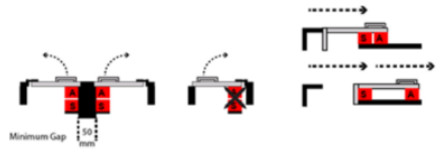

MST-11	MS5-21 & MS5-SS-21 MST-21 & MST-SS-21	MST-30 MST-SS-30	MS5-20 MST-20
Brown — Blue	Black — White	Black — White	Black — Grey
Yellow — Green	Red — Blue	Red — Blue	Blue — Brown
	Yellow — Green	Yellow — Green