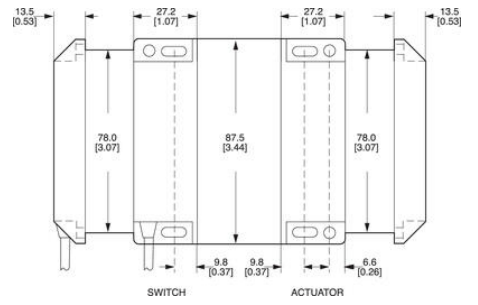

MAGNASAFE MS7

Série MS7

MS7-11-DC-03M

Spínač 1 NO + 1 NC, 3 metry kabel

- Variace počtu NO a NC kontaktů
- ABS plast nebo nerezová ocel
- Kabel nebo konektor M12
- Třída krytí IP67 a IP69k

MMECHAN
.....CONTROLS

SPECIFIKACE

| | |
|--------------------------|---------------|
| Aktivační vzdálenost do | 20 mm |
| Aktivační vzdálenost od | 7 mm |
| B10d | 2,0 milj. |
| Bezpečnostní kontakty NO | 1 |
| Materiál pouzdra | ABS-plast |
| Max. kontaktní proud | 300 mA |
| Napájecí napětí | 24 VDC |
| Připojení | Kabel 3 metry |
| Provozní teplota max. | 55 °C |
| Provozní teplota min. | -25 °C |
| Signální kontakty NC | 1 |
| Třída krytí | IP67, IP69K |