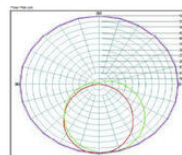

LED TRUBICE T5

Série T5 Rail

10801004

LED 24V DC, White, 1463 mm, T5

- Úspora energie 50%
- Žádné UV emise
- Kryt pro orientaci LED
- Záruka 3 roky
- Plně vyhovuje železničním normám

POPIS PRODUKTU

LED trubice T5 Rail určené pro dodatečnou montáž / retrofit. K dispozici jsou varianty 24Vdc, 110Vdc a další. Plně vyhovují normám pro drážní aplikace: EN 45545, EN 61373, EN 50155, EN 60081.

Size	Output (Lumens)
302 5mm	600lm
563mm	1080lm
863mm	1680lm
1163mm	2280lm
1463mm	2880lm

Size	A	B	C	D	E
T5 302 5mm	302 5mm	288 3mm	244 9mm	23mm	4 75mm
T5 563mm	563mm	549mm	505 6mm	23mm	4 75mm
T5 863mm	863mm	849mm	805 6mm	23mm	4 75mm
T5 1163mm	1163mm	1149mm	1105 6mm	23mm	4 75mm
T5 1463mm	1463mm	1449mm	1405 6mm	23mm	4 75mm