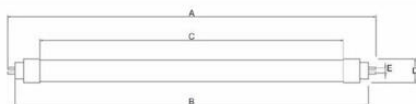

LED TRUBICE T5

Série T5 Rail

10801004

LED 24V DC, White, 1463 mm, T5

- Úspora energie 50%
- Žádné UV emise
- Kryt pro orientaci LED
- Záruka 3 roky
- Plně vyhovuje železničním normám

POPIS PRODUKTU

LED trubice T5 Rail určené pro dodatečnou montáž / retrofit. K dispozici jsou varianty 24Vdc, 110Vdc a další. Plně vyhovují normám pro drážní aplikace: EN 45545, EN 61373, EN 50155, EN 60081.

Size	Output (Lumens)
302 5mm	600lm
563mm	1080lm
863mm	1680lm
1163mm	2280lm
1463mm	2880lm

Size	A	B	C	D	E
T5 302 5mm	302 5mm	288 3mm	244 9mm	23mm	4 75mm
T5 563mm	563mm	549mm	505 6mm	23mm	4 75mm
T5 863mm	863mm	849mm	805 6mm	23mm	4 75mm
T5 1163mm	1163mm	1149mm	1105 6mm	23mm	4 75mm
T5 1463mm	1463mm	1449mm	1405 6mm	23mm	4 75mm