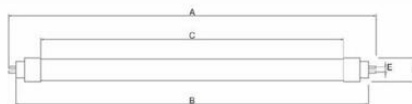

LED TRUBICE T5

Série T5 Rail

10801004

LED 24V DC, White, 1463 mm, T5

- Úspora energie 50%
- Žádné UV emise
- Kryt pro orientaci LED
- Záruka 3 roky
- Plně vyhovuje železničním normám

POPIS PRODUKTU

LED trubice T5 Rail určené pro dodatečnou montáž / retrofit. K dispozici jsou varianty 24Vdc, 110Vdc a další. Plně vyhovují normám pro drážní aplikace: EN 45545, EN 61373, EN 50155, EN 60081.

Size	Output (Lumens)
302 5mm	600lm
563mm	1080lm
863mm	1680lm
1163mm	2280lm
1463mm	2880lm

Size	A	B	C	D	E
T5 302 5mm	302 5mm	288 3mm	244 9mm	23mm	4 75mm
T5 563mm	563mm	549mm	505 6mm	23mm	4 75mm
T5 863mm	863mm	849mm	805 6mm	23mm	4 75mm
T5 1163mm	1163mm	1149mm	1105 6mm	23mm	4 75mm
T5 1463mm	1463mm	1449mm	1405 6mm	23mm	4 75mm