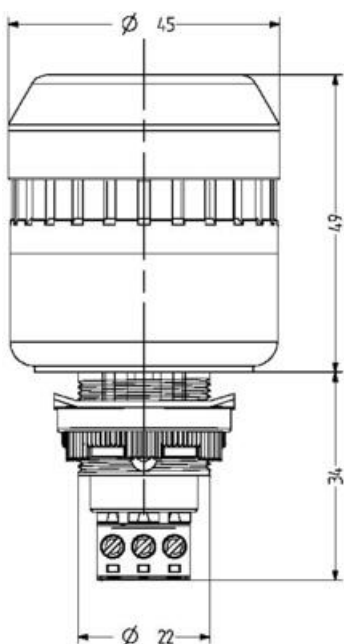

Počet tónů	3 ks
Provozní teplota max.	60 °C
Provozní teplota min.	-25 °C
Průměr	45 mm
Průřez vodičů	2,5 mm²
Třída krytí	IP65
Typ zdroje	Oranžová LED
Zdroj světla	LED