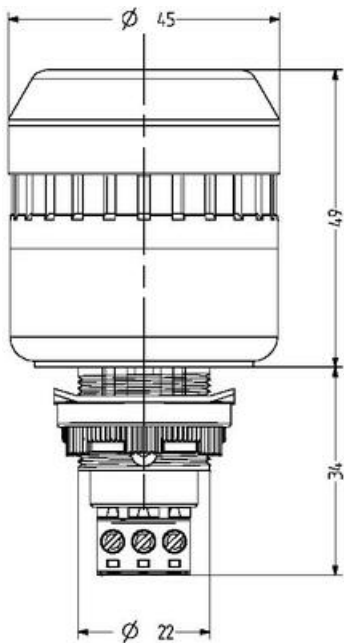

Počet tónů	3 ks
Provozní teplota max.	60 °C
Provozní teplota min.	-25 °C
Průměr	45 mm
Průřez vodičů	2,5 mm²
Třída krytí	IP65
Typ zdroje	Oranžová LED
Zdroj světla	LED