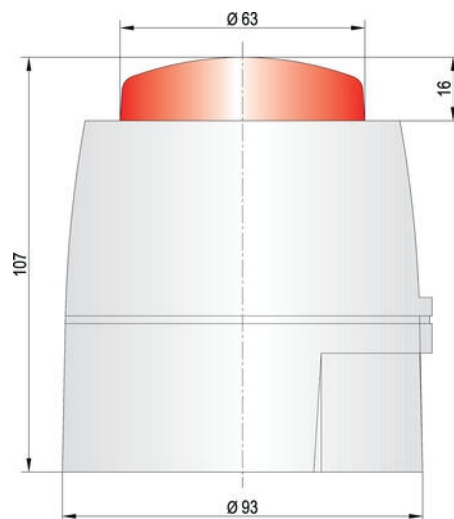

Počet tónů	32 ks
Provozní teplota max.	70 °C
Provozní teplota min.	-20 °C
Třída krytí	IP65
Typ zdroje	Oranžová LED
Zdroj světla	LED

Tontabelle / Tone table