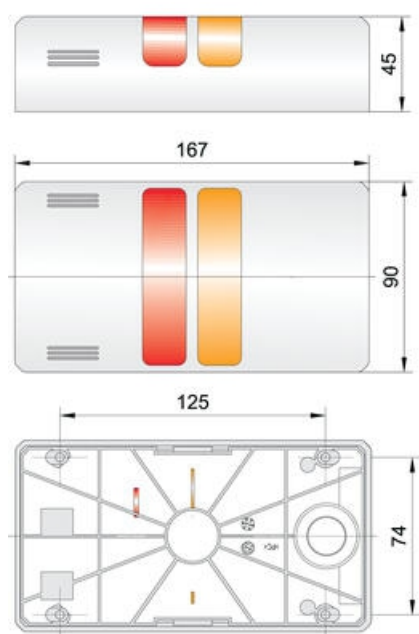

HOUSING COLOUR (1)

IP10	01
chrome	02
black	03

NOMINAL VOLTAGE (2)

12 V AC/DC	01
24 V AC/DC	02
100/200 V AC	03
230/240 V AC	04

MODULES (3-8)

Lens colour (3)

orange	1
red	2
clear	3
blue	4
green	5
yellow	6
purple	7