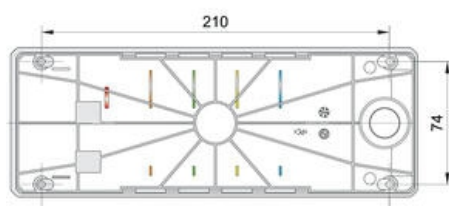

HOUSING COLOUR (1)

grey	G
chrome	C
black	B

NOMINAL VOLTAGE (2)

MODULES (3-8)

LINE COLOUR (3)

orange	1
red	2
clear	3
blue	4
green	5
yellow	6