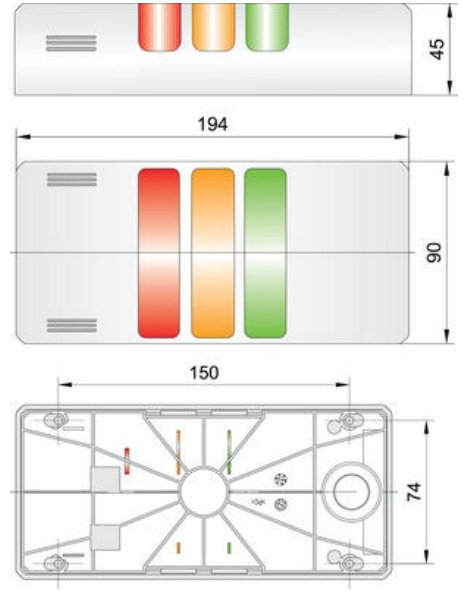

HOUSING COLOUR (1)

grey	G
chrome	C
black	B

NOMINAL VOLTAGE (2)

MODULES (3-8)

LINE COLOUR (3)

orange	1
red	2
clear	3
blue	4
green	5
yellow	6