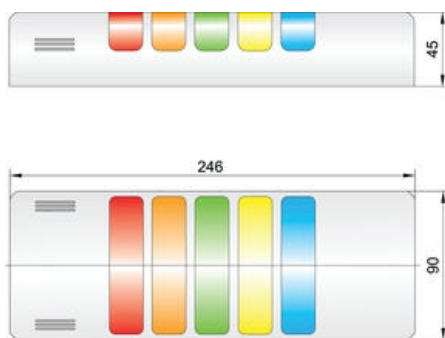

HOUSING COLOUR (1)

IP10	01
chrome	02
black	03

NOMINAL VOLTAGE (2)

12 V AC/DC	01
24 V AC/DC	02
100/200 V AC	03
230/240 V AC	04

MODULES (3-8)

Lens colour (3)

orange	1
red	2
clear	3
blue	4
green	5
yellow	6
purple	7