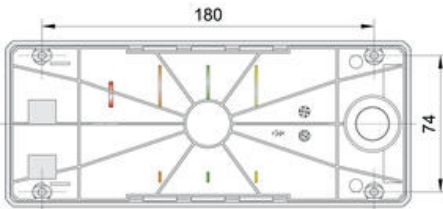

HOUSING COLOUR (1)

grey	G
chrome	C
black	B

NOMINAL VOLTAGE (2)

MODULES (3-8)

LINE COLOUR (3)

orange	1
red	2
clear	3
blue	4
green	5
yellow	6