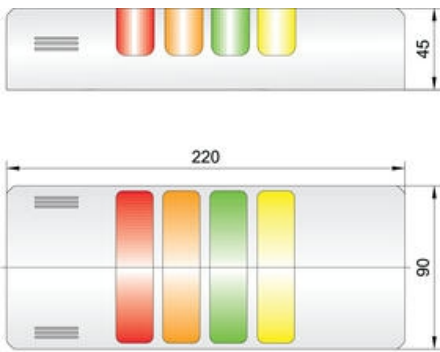

HOUSING COLOUR (1)

grey	0
chrome	1
black	2

NOMINAL VOLTAGE (2)

MODULES (3-8)

Light colour (3)

orange	1
red	2
clear	3
blue	4
green	5
yellow	6