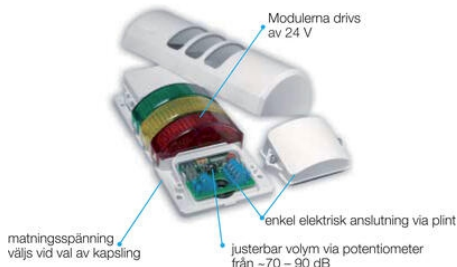

HOUSING COLOUR (1)

grey	G
chrome	C
black	B

NOMINAL VOLTAGE (2)

MODULES (3-8)

LINE COLOUR (3)

orange	1
red	2
clear	3
blue	4
green	5
yellow	6