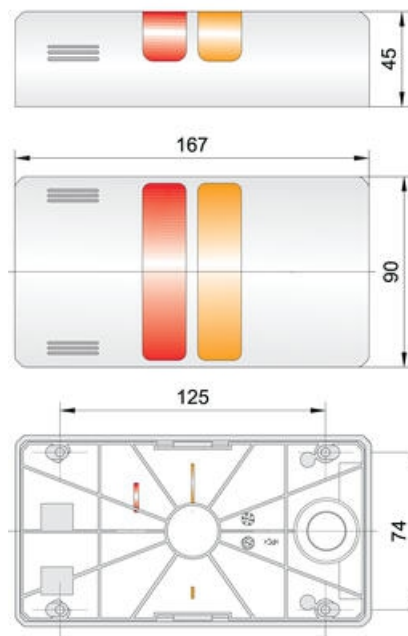

HOUSING COLOUR (1)

grey	0
chrome	1
black	2

NOMINAL VOLTAGE (2)

MODULES (3-8)

Light colour (3)

orange	1
red	2
clear	3
blue	4
green	5
yellow	6