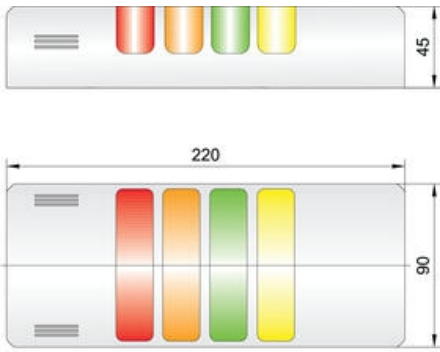

HOUSING COLOUR (1)

grey	G
chrome	C
black	B

NOMINAL VOLTAGE (2)

MODULES (3-8)

LINE COLOUR (3)

orange	1
red	2
clear	3
blue	4
green	5
yellow	6