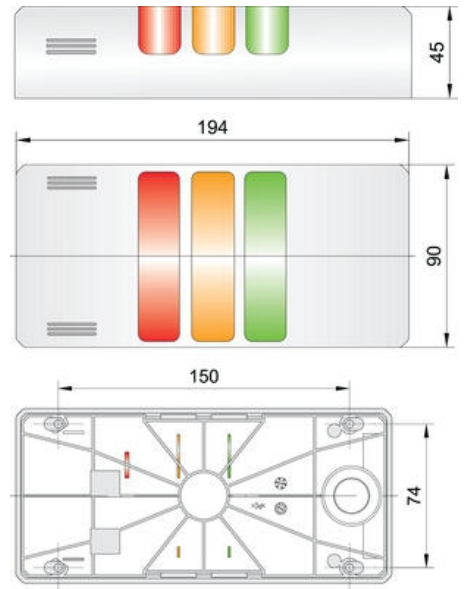

HOUSING COLOUR (1)

grey	0
chrome	1
black	2

NOMINAL VOLTAGE (2)

MODULES (3-8)

Light colour (3)

orange	1
red	2
clear	3
blue	4
green	5
yellow	6