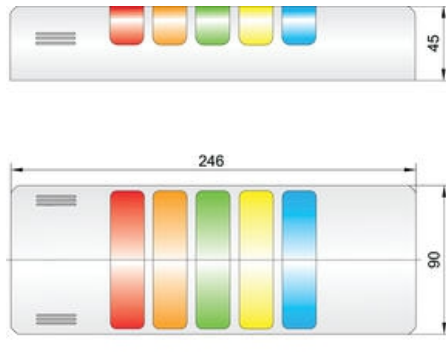

HOUSING COLOUR (1)

grey	G
chrome	C
black	B

NOMINAL VOLTAGE (2)

MODULES (3-8)

LINE COLOUR (3)

orange	1
red	2
clear	3
blue	4
green	5
yellow	6