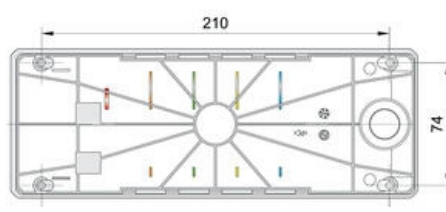

HOUSING COLOUR (1)

grey	0
chrome	1
black	2

NOMINAL VOLTAGE (2)

MODULES (3-8)

Light colour (3)

orange	1
red	2
clear	3
blue	4
green	5
yellow	6