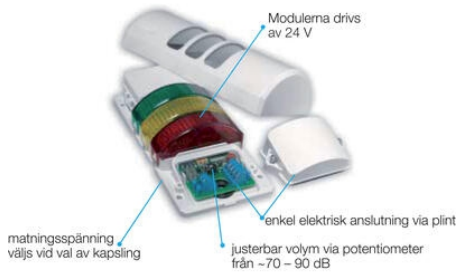

HOUSING COLOUR (1)

grey	G
chrome	C
black	B

NOMINAL VOLTAGE (2)

MODULES (3-8)

LINE COLOUR (3)

orange	1
red	2
clear	3
blue	4
green	5
yellow	6