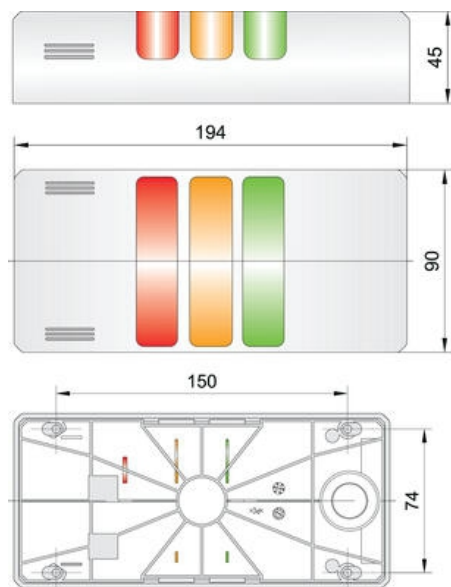

HOUSING COLOUR (1)

IP10	01
chrome	02
black	03

NOMINAL VOLTAGE (2)

12 V AC/DC	01
24 V AC/DC	02
100/200 V AC	03
230/240 V AC	04

MODULES (3-8)

Lens colour (3)

orange	1
red	2
clear	3
blue	4
green	5
yellow	6
purple	7