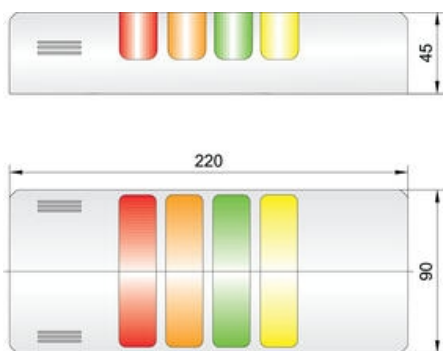

HOUSING COLOUR (1)

IP10	01
chrome	02
black	03

NOMINAL VOLTAGE (2)

12 V AC/DC	01
24 V AC/DC	02
100/200 V AC	03
230/240 V AC	04

MODULES (3-8)

Lens colour (3)

orange	1
red	2
clear	3
blue	4
green	5
yellow	6
purple	7