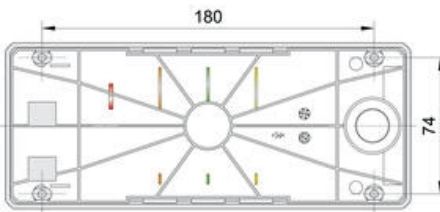

HOUSING COLOUR (1)

grey	0
chrome	1
black	2

NOMINAL VOLTAGE (2)

MODULES (3-8)

Light colour (3)

orange	1
red	2
clear	3
blue	4
green	5
yellow	6