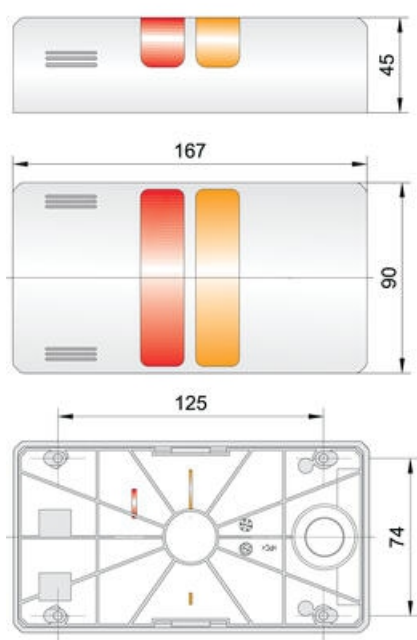

HOUSING COLOUR (1)

grey	G
chrome	C
black	B

NOMINAL VOLTAGE (2)

MODULES (3-8)

LINE COLOUR (3)

orange	1
red	2
clear	3
blue	4
green	5
yellow	6