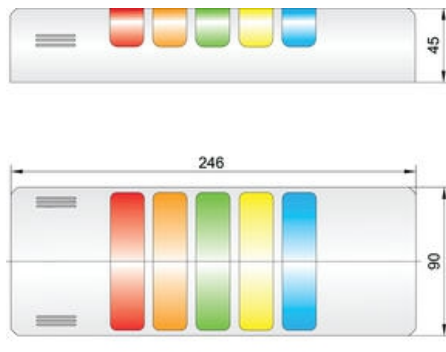

HOUSING COLOUR (1)

grey	0
chrome	1
black	2

NOMINAL VOLTAGE (2)

MODULES (3-8)

Light colour (3)

orange	1
red	2
clear	3
blue	4
green	5
yellow	6