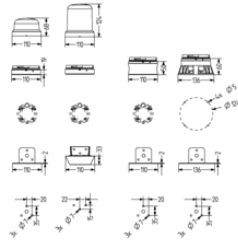

SVĚTELNÉ MAJÁKY Ø110MM

Série R

850511313

RDM Oranžový LED multifunkční 110-240 V AC/DC

- Velice silný svit
- Průměr 110 mm
- Různě světelné funkce
- Vertikální a horizontální montáž
- IP66 A IK08

POPIS PRODUKTU

SPECIFIKACE

Barva	Oranžová
Barva těla	Černá
Hmotnost	234 g
Nominal current	230 mA
Nominal Supply Voltage	110-240 V AC/DC
Provozní teplota	-30°C ... 60°C
Průměr	95 mm
Rozsah napětí	+/-10%
Šířka	110 mm
Třída krytí	IP66
Třída NS	8
Typ zdroje	Multi-function
Výška	124 mm
Zdroj světla	LED

	Red [cd]	Amber [cd]	Yellow [cd]	Green [cd]	Blue [cd]	White [cd]
RDMUP	118	226	400	127	43	450
RDMHP	37	116	179	68	14	190
RDM	25	81	117	40	8	121

Single Colors

red
amber/orange
yellow
green
blue
white

RDC/RDM	RDM-HP
24,0 Cd	36,0 Cd
61,3 Cd	101,7 Cd
101,8 Cd	168,8 Cd
46,4 Cd	76,9 Cd
8,4 Cd	13,9 Cd
111,0 Cd	184,0 Cd