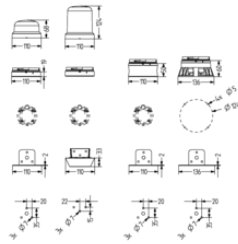

SPECIFIKACE

Barva	Oranžová
Barva těla	Černá
Hmotnost	234 g
Nominal current	230 mA
Nominal Supply Voltage	110-240 V AC/DC
Provozní teplota	-30°C ... 60°C
Průměr	95 mm
Rozsah napětí	+/-10%
Šířka	110 mm
Třída krytí	IP66
Třída NS	8
Typ zdroje	Multi-function
Výška	124 mm
Zdroj světla	LED

	Red [cd]	Amber [cd]	Yellow [cd]	Green [cd]	Blue [cd]	White [cd]
RDMUP	118	226	400	127	43	450
RDMHP	37	116	179	68	14	190
RDM	25	81	117	40	8	121

Single Colors

red
amber/orange
yellow
green
blue
white

RDC/RDM	RDM-HP
24,0 Cd	36,0 Cd
61,3 Cd	101,7 Cd
101,8 Cd	168,8 Cd
46,4 Cd	76,9 Cd
8,4 Cd	13,9 Cd
111,0 Cd	184,0 Cd