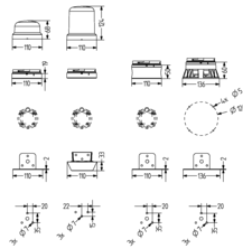

SVĚTELNÉ MAJÁKY Ø110MM

Série R

850501004

RDC Oranžový LED stálý svit 12 V DC

- Velice silný svit
- Průměr 110 mm
- Různě světelné funkce
- Vertikální a horizontální montáž
- IP66 A IK08

POPIS PRODUKTU

Nová řada R je nejjasnějším modulárním LED majákem ve své kategorii a je speciálně navržena pro maximální výkon signalizace. Je k dispozici ve dvou rozměrových provedení (vysoké / nízké). Nízká čočka má mléčně bílou barvu a díky atraktivnímu designu je vhodná zejména pro použití v interiéru. Vysoká čočka je k dispozici kromě standardní verze také jako vysoce výkonná verze. Světelné moduly řady R jsou k dispozici v provedeních: Multifunkční & Vícebarevné.

SPECIFIKACE

Barva	Oranžová
Barva těla	Černá
Hmotnost	231 g
Nominal current	520 mA
Nominal Supply Voltage	48 V AC/DC
Provozní teplota	-30°C ... 60°C
Průměr	95 mm
Rozsah napětí	+/-10%
Šířka	110 mm
Třída krytí	IP66
Třída NS	8
Výška	124 mm
Zdroj světla	LED

	Red [cd]	Amber [cd]	Yellow [cd]	Green [cd]	Blue [cd]	White [cd]
RDMUP	118	226	400	127	43	450
RDMHP	37	116	179	68	14	190
RDM	25	81	117	40	8	121

Single Colors

red
amber/orange
yellow
green
blue
white

	RDC/RDM	RDM-HP
red	24,0 Cd	36,0 Cd
amber/orange	61,3 Cd	101,7 Cd
yellow	101,8 Cd	168,8 Cd
green	46,4 Cd	76,9 Cd
blue	8,4 Cd	13,9 Cd
white	111,0 Cd	184,0 Cd