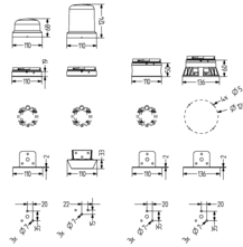

SPECIFIKACE

Barva	Oranžová
Barva těla	Černá
Hmotnost	231 g
Nominal current	520 mA
Nominal Supply Voltage	48 V AC/DC
Provozní teplota	-30°C ... 60°C
Průměr	95 mm
Rozsah napětí	+/-10%
Šířka	110 mm
Třída krytí	IP66
Třída NS	8
Výška	124 mm
Zdroj světla	LED

	Red [cd]	Amber [cd]	Yellow [cd]	Green [cd]	Blue [cd]	White [cd]
RDMUP	118	226	400	127	43	450
RDMHP	37	116	179	68	14	190
RDM	25	81	117	40	8	121

Single Colors

red
amber/orange
yellow
green
blue
white

	RDC/RDM	RDM-HP
red	24,0 Cd	36,0 Cd
amber/orange	61,3 Cd	101,7 Cd
yellow	101,8 Cd	168,8 Cd
green	46,4 Cd	76,9 Cd
blue	8,4 Cd	13,9 Cd
white	111,0 Cd	184,0 Cd