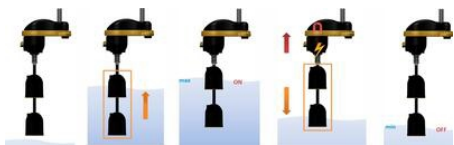

## TECNOPLASTIC - PLOVÁKOVÝ SPÍNAČ - MOUSE 250 B

M2BH3G100NG01

MOUSE 250 B, H07 RNF 3G1, 0,52m, jednoduchá funkce

- Maximální hloubka 250 mm
- Jednoduchá nebo dvojitá funkce
- Do 50°C
- Ideální pro úzké prostory

## SPECIFIKACE

Délka kabelu	0,52 m
Funkce 1	NO/NC
Insulation class	I-II
Material of float	Polypropylen
Material of stem	AISI 316
Materiál těsnění	EPDM
Max. hloubka	0,25 m
Napájecí napětí	250 V
Nominální proud	8 A
Operating temperature to	50 °C
Shoda s normami	CE, TÜV
Třída krytí	IP68