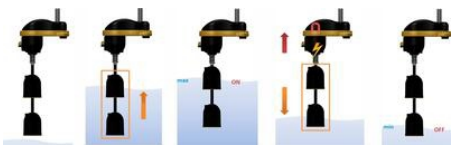

## TECNOPLASTIC - PLOVÁKOVÝ SPÍNAČ - MOUSE 250 B

M2BH3G100NG01

MOUSE 250 B, H07 RNF 3G1, 0,52m, jednoduchá funkce

- Maximální hloubka 250 mm
- Jednoduchá nebo dvojitá funkce
- Do 50°C
- Ideální pro úzké prostory

## SPECIFIKACE

Délka kabelu	0,52 m
Funkce 1	NO/NC
Insulation class	I-II
Material of float	Polypropylen
Material of stem	AISI 316
Materiál těsnění	EPDM
Max. hloubka	0,25 m
Napájecí napětí	250 V
Nominální proud	8 A
Operating temperature to	50 °C
Shoda s normami	CE, TÜV
Třída krytí	IP68