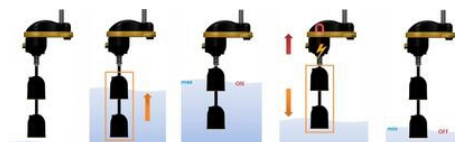

## TECNOPLASTIC - PLOVÁKOVÝ SPÍNAČ - MOUSE 250 B

M2BH3G100NG01

MOUSE 250 B, H07 RNF 3G1, 0,52m, jednoduchá funkce

- Maximální hloubka 250 mm
- Jednoduchá nebo dvojitá funkce
- Do 50°C
- Ideální pro úzké prostory

## SPECIFIKACE

Délka kabelu	0,52 m
Funkce 1	NO/NC
Insulation class	I-II
Material of float	Polypropylen
Material of stem	AISI 316
Materiál těsnění	EPDM
Max. hloubka	0,25 m
Napájecí napětí	250 V
Nominální proud	8 A
Operating temperature to	50 °C
Shoda s normami	CE, TÜV
Třída krytí	IP68