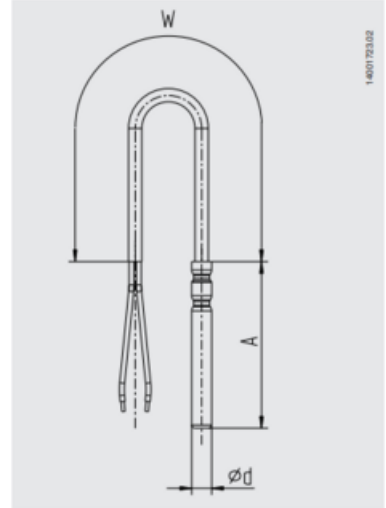

TERMOČLÁNKY TF45

Série TF45

TF45-14347436

Termočlánek Pt100 3-vodič -20-105°C 6x50mm L=1m
PVC

- Teplota -50°C až 260°C
- PT100, PT1000, NTC, KTY
- Kabel PVC, Silicon, PTFE

POPIS PRODUKTU

SPECIFIKACE

Délka kabelu	1000 mm
Insertion length	50 mm
Materiál kabelu	PVC
Materiál kontaktní části	Nerez ocel 316Ti
Montáž	Hladké vložení
Plug diameter	6 mm
Provozní teplota max.	105 °C
Provozní teplota min.	-20 °C
Temperature resistance of cable from	-20 °C
Temperature resistance of cable to	105 °C
Třída krytí	IP65

Model TF45 with blank bare wires,
with end splices

Legend:
 $\varnothing d$ Probe sleeve diameter
A Sleeve length
W Cable length

Model TF45 with connector

Model TF45 with blank bare wires,
with end splices

Legend:
 $\varnothing d$ Probe sleeve diameter
A Sleeve length
W Cable length

Model TF45 with connector