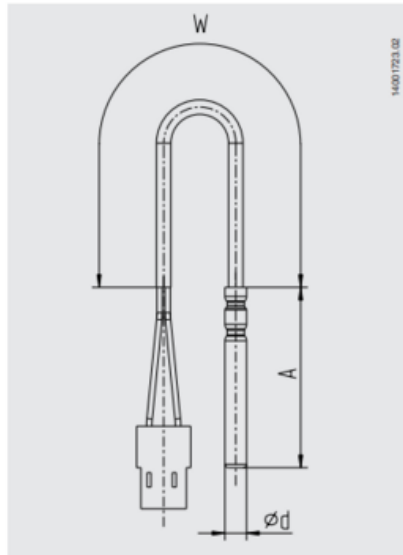

TERMOČLÁNKY TF45

Série TF45

TF45-14347436

Termočlánek Pt100 3-vodič -20-105°C 6x50mm L=1m
PVC

- Teplota -50°C až 260°C
- PT100, PT1000, NTC, KTY
- Kabel PVC, Silicon, PTFE

POPIS PRODUKTU

SPECIFIKACE

Délka kabelu	1000 mm
Insertion length	50 mm
Materiál kabelu	PVC
Materiál kontaktní části	Nerez ocel 316Ti
Montáž	Hladké vložení
Plug diameter	6 mm
Provozní teplota max.	105 °C
Provozní teplota min.	-20 °C
Temperature resistance of cable from	-20 °C
Temperature resistance of cable to	105 °C
Třída krytí	IP65

Model TF45 with blank bare wires,
with end splices

Legend:
 $\varnothing d$ Probe sleeve diameter
A Sleeve length
W Cable length

Model TF45 with connector

Model TF45 with blank bare wires,
with end splices

Legend:
 $\varnothing d$ Probe sleeve diameter
A Sleeve length
W Cable length

Model TF45 with connector