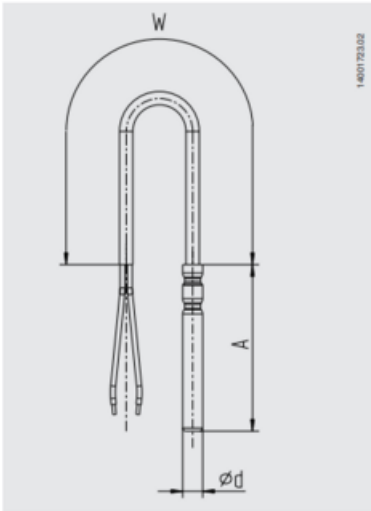

TERMOČLÁNKY TF45

Série TF45

TF45-14347436

Termočlánek Pt100 3-vodič -20-105°C 6x50mm L=1m
PVC

- Teplota -50°C až 260°C
- PT100, PT1000, NTC, KTY
- Kabel PVC, Silicon, PTFE

POPIS PRODUKTU

SPECIFIKACE

Délka kabelu	1000 mm
Insertion length	50 mm
Materiál kabelu	PVC
Materiál kontaktní části	Nerez ocel 316Ti
Montáž	Hladké vložení
Plug diameter	6 mm
Provozní teplota max.	105 °C
Provozní teplota min.	-20 °C
Temperature resistance of cable from	-20 °C
Temperature resistance of cable to	105 °C
Třída krytí	IP65

Model TF45 with blank bare wires,
with end splices

Legend:
 $\varnothing d$ Probe sleeve diameter
A Sleeve length
W Cable length

Model TF45 with connector

Model TF45 with blank bare wires,
with end splices

Legend:
 $\varnothing d$ Probe sleeve diameter
A Sleeve length
W Cable length

Model TF45 with connector