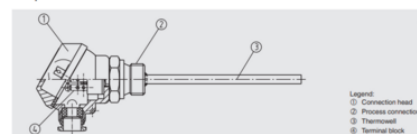

Components model TC10-D