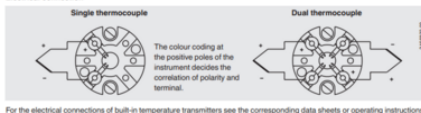

Electrical connection