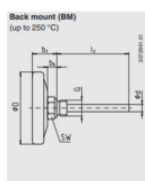

TERMOMETRY 52

Série 52

A52-3903575

Termometr 1, -30...+50°C, 045x8mm

- Bimetal
- Teplota -30°C až 500°C
- Ø25, 33, 40, 50, 63, 80, 100, 160mm
- Připojení G, M, NPT

POPIS PRODUKTU

SPECIFIKACE

Insertion length	45 mm
Materiál kontaktní části	Nerez ocel
Materiál průhledu	Sklo
Materiál těla	Nerez ocel
Plug diameter	8 mm
Pozice připojení	Zadní
Provozní teplota max.	50 °C
Provozní teplota min.	-30 °C
Průměr	63 mm
Třída krytí	IP43

Dimensions in mm

Dimensions in mm