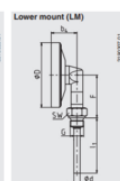

TERMOMETRY 52

Série 52

A52-3903575

Termometr 1, -30...+50°C, 045x8mm

- Bimetal
- Teplota -30°C až 500°C
- Ø25, 33, 40, 50, 63, 80, 100, 160mm
- Připojení G, M, NPT

POPIS PRODUKTU

SPECIFIKACE

Insertion length	45 mm
Materiál kontaktní části	Nerez ocel
Materiál průhledu	Sklo
Materiál těla	Nerez ocel
Plug diameter	8 mm
Pozice připojení	Zadní
Provozní teplota max.	50 °C
Provozní teplota min.	-30 °C
Průměr	63 mm
Třída krytí	IP43

Dimensions in mm

Dimensions in mm