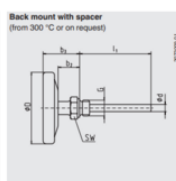

TERMOMETRY 52

Série 52

A52-3903575

Termometr 1, -30...+50°C, 045x8mm

- Bimetal
- Teplota -30°C až 500°C
- Ø25, 33, 40, 50, 63, 80, 100, 160mm
- Připojení G, M, NPT

POPIS PRODUKTU

SPECIFIKACE

Insertion length	45 mm
Materiál kontaktní části	Nerez ocel
Materiál průhledu	Sklo
Materiál těla	Nerez ocel
Plug diameter	8 mm
Pozice připojení	Zadní
Provozní teplota max.	50 °C
Provozní teplota min.	-30 °C
Průměr	63 mm
Třída krytí	IP43

Dimensions in mm

Dimensions in mm