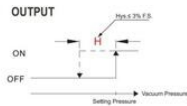

## SPECIFIKACE

<b>Délka</b>	26 mm
<b>Hmotnost</b>	8,3 g
<b>Napětí</b>	24 V DC
<b>Šířka</b>	10 mm
<b>Teplota okolí do</b>	60 °C
<b>Třída krytí</b>	IP40
<b>Výška</b>	29,5 mm

Circuit wiring diagrams

OUTPUT

PSK100D6M8