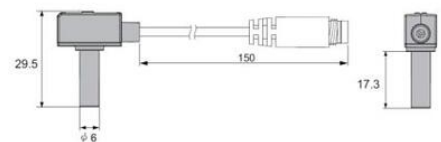

## SPECIFIKACE

<b>Délka</b>	26 mm
<b>Hmotnost</b>	8,3 g
<b>Napětí</b>	24 V DC
<b>Šířka</b>	10 mm
<b>Teplota okolí do</b>	60 °C
<b>Třída krytí</b>	IP40
<b>Výška</b>	29,5 mm

Circuit wiring diagrams

OUTPUT

PSK100D6M8

Figure 1 - Standard Housing [mm (in.)]

Figure 2 - Stainless Steel Housing [mm (in.)]