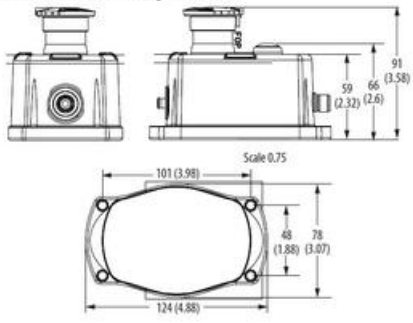

## SPECIFIKACE

<b>Délka</b>	26 mm
<b>Hmotnost</b>	8,3 g
<b>Napětí</b>	24 V DC
<b>Šířka</b>	10 mm
<b>Teplota okolí do</b>	60 °C
<b>Třída krytí</b>	IP40
<b>Výška</b>	29,5 mm

Circuit wiring diagrams

OUTPUT

PSK100D6M8

Figure 1 - Standard Housing [mm (in.)]

Figure 2 - Stainless Steel Housing [mm (in.)]