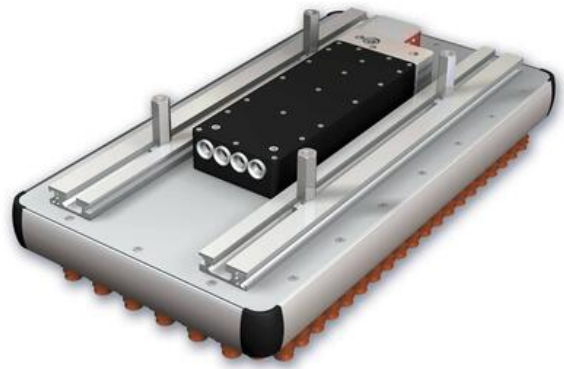

## VAKUOVÁ CHAPADLA MVG

Série MVG

MVG

Vakuové chapadla série MVG

- pro různé produkty
- zónování pro optimalizovaný výkon
- zpětný ventil nebo škrtkicí klapka

### POPIS PRODUKTU