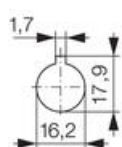

ROZMĚRY

Min. rozměry montážních otvorů

Pro Ø16 mm

Pro Ø22 mm

Počet kontaktů	1-2	3-4	5-6	7-8	9-10
rozměr L	50 mm	62 mm	74 mm	86 mm	95 mm

OBJEDNACÍ INFORMACE

Čelní pohled	Funkce * (X=sepnutý kontakt)	Připojení	Štítek	Objednací číslo	Popis																																				
	<table border="1"> <tr><td></td><td>0</td><td>1</td></tr> <tr><td>1-2</td><td>X</td><td></td></tr> <tr><td>3-4</td><td>X</td><td></td></tr> <tr><td>5-6</td><td>X</td><td></td></tr> <tr><td>7-8</td><td>X</td><td></td></tr> </table>		0	1	1-2	X		3-4	X		5-6	X		7-8	X				223501	Miniaturní vačkový přepínač 1-pólový 0-1 (úhel sp. A4)																					
			0	1																																					
		1-2	X																																						
		3-4	X																																						
5-6	X																																								
7-8	X																																								
223502	Miniaturní vačkový přepínač 2-pólový 0-1 (A4)																																								
223503	Miniaturní vačkový přepínač 3-pólový 0-1 (A4)																																								
223504	Miniaturní vačkový přepínač 4-pólový 0-1 (A4)																																								
	<table border="1"> <tr><td></td><td>1</td><td>0</td><td>2</td></tr> <tr><td>1-2</td><td>X</td><td></td><td>X</td></tr> <tr><td>3-4</td><td>X</td><td></td><td></td></tr> <tr><td>5-6</td><td>X</td><td></td><td>X</td></tr> <tr><td>7-8</td><td>X</td><td></td><td></td></tr> <tr><td>9-10</td><td>X</td><td></td><td>X</td></tr> <tr><td>11-12</td><td></td><td></td><td>X</td></tr> <tr><td>13-14</td><td>X</td><td></td><td></td></tr> <tr><td>15-16</td><td></td><td></td><td>X</td></tr> </table>		1	0	2	1-2	X		X	3-4	X			5-6	X		X	7-8	X			9-10	X		X	11-12			X	13-14	X			15-16			X			223505	Miniaturní vačkový přepínač 1-pólový 1-0-2 (C8)
			1	0	2																																				
		1-2	X		X																																				
		3-4	X																																						
5-6	X		X																																						
7-8	X																																								
9-10	X		X																																						
11-12			X																																						
13-14	X																																								
15-16			X																																						
223506	Miniaturní vačkový přepínač 2-pólový 1-0-2 (C8)																																								
223507	Miniaturní vačkový přepínač 3-pólový 1-0-2 (C8)																																								
223508	Miniaturní vačkový přepínač 4-pólový 1-0-2 (C8)																																								
	<table border="1"> <tr><td></td><td>1</td><td>2</td></tr> <tr><td>1-2</td><td>X</td><td></td></tr> <tr><td>3-4</td><td></td><td>X</td></tr> <tr><td>5-6</td><td>X</td><td></td></tr> <tr><td>7-8</td><td></td><td>X</td></tr> <tr><td>9-10</td><td>X</td><td></td></tr> <tr><td>11-12</td><td></td><td>X</td></tr> <tr><td>13-14</td><td>X</td><td></td></tr> <tr><td>15-16</td><td></td><td>X</td></tr> </table>		1	2	1-2	X		3-4		X	5-6	X		7-8		X	9-10	X		11-12		X	13-14	X		15-16		X			223511	Miniaturní vačkový přepínač 1-pólový 1-2 (D4)									
			1	2																																					
		1-2	X																																						
		3-4		X																																					
5-6	X																																								
7-8		X																																							
9-10	X																																								
11-12		X																																							
13-14	X																																								
15-16		X																																							
223512	Miniaturní vačkový přepínač 2-pólový 1-2 (D4)																																								
223513	Miniaturní vačkový přepínač 3-pólový 1-2 (D4)																																								
223514	Miniaturní vačkový přepínač 4-pólový 1-2 (D4)																																								
				223515	Miniaturní vačkový přepínač 1-pólový 1-2-3 (A4)																																				