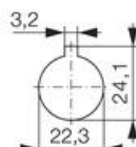

ROZMĚRY

Min. rozměry montážních otvorů

Pro Ø16 mm

Pro Ø22 mm

Počet kontaktů	1-2	3-4	5-6	7-8	9-10
rozměr L	50 mm	62 mm	74 mm	86 mm	95 mm

OBJEDNACÍ INFORMACE

Čelní pohled	Funkce * (X=sepnutý kontakt)	Připojení	Štítek	Objednací číslo	Popis																																				
	<table border="1"> <tr><td></td><td>0</td><td>1</td></tr> <tr><td>1-2</td><td>X</td><td></td></tr> <tr><td>3-4</td><td>X</td><td></td></tr> <tr><td>5-6</td><td>X</td><td></td></tr> <tr><td>7-8</td><td>X</td><td></td></tr> </table>		0	1	1-2	X		3-4	X		5-6	X		7-8	X				223501	Miniaturní vačkový přepínač 1-pólový 0-1 (úhel sp. A4)																					
			0	1																																					
		1-2	X																																						
		3-4	X																																						
5-6	X																																								
7-8	X																																								
223502	Miniaturní vačkový přepínač 2-pólový 0-1 (A4)																																								
223503	Miniaturní vačkový přepínač 3-pólový 0-1 (A4)																																								
223504	Miniaturní vačkový přepínač 4-pólový 0-1 (A4)																																								
	<table border="1"> <tr><td></td><td>1</td><td>0</td><td>2</td></tr> <tr><td>1-2</td><td>X</td><td></td><td>X</td></tr> <tr><td>3-4</td><td>X</td><td></td><td></td></tr> <tr><td>5-6</td><td>X</td><td></td><td>X</td></tr> <tr><td>7-8</td><td>X</td><td></td><td></td></tr> <tr><td>9-10</td><td>X</td><td></td><td>X</td></tr> <tr><td>11-12</td><td></td><td></td><td>X</td></tr> <tr><td>13-14</td><td>X</td><td></td><td></td></tr> <tr><td>15-16</td><td></td><td></td><td>X</td></tr> </table>		1	0	2	1-2	X		X	3-4	X			5-6	X		X	7-8	X			9-10	X		X	11-12			X	13-14	X			15-16			X			223505	Miniaturní vačkový přepínač 1-pólový 1-0-2 (C8)
			1	0	2																																				
		1-2	X		X																																				
		3-4	X																																						
5-6	X		X																																						
7-8	X																																								
9-10	X		X																																						
11-12			X																																						
13-14	X																																								
15-16			X																																						
223506	Miniaturní vačkový přepínač 2-pólový 1-0-2 (C8)																																								
223507	Miniaturní vačkový přepínač 3-pólový 1-0-2 (C8)																																								
223508	Miniaturní vačkový přepínač 4-pólový 1-0-2 (C8)																																								
	<table border="1"> <tr><td></td><td>1</td><td>2</td></tr> <tr><td>1-2</td><td>X</td><td></td></tr> <tr><td>3-4</td><td></td><td>X</td></tr> <tr><td>5-6</td><td>X</td><td></td></tr> <tr><td>7-8</td><td></td><td>X</td></tr> <tr><td>9-10</td><td>X</td><td></td></tr> <tr><td>11-12</td><td></td><td>X</td></tr> <tr><td>13-14</td><td>X</td><td></td></tr> <tr><td>15-16</td><td></td><td>X</td></tr> </table>		1	2	1-2	X		3-4		X	5-6	X		7-8		X	9-10	X		11-12		X	13-14	X		15-16		X			223511	Miniaturní vačkový přepínač 1-pólový 1-2 (D4)									
			1	2																																					
		1-2	X																																						
		3-4		X																																					
5-6	X																																								
7-8		X																																							
9-10	X																																								
11-12		X																																							
13-14	X																																								
15-16		X																																							
223512	Miniaturní vačkový přepínač 2-pólový 1-2 (D4)																																								
223513	Miniaturní vačkový přepínač 3-pólový 1-2 (D4)																																								
223514	Miniaturní vačkový přepínač 4-pólový 1-2 (D4)																																								
				223515	Miniaturní vačkový přepínač 1-pólový 1-2-3 (A4)																																				