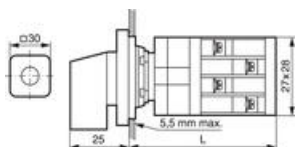

ROZMĚRY

Min. rozměry montážních otvorů

Pro Ø16 mm

Pro Ø22 mm

Počet kontaktů	1-2	3-4	5-6	7-8	9-10
rozměr L	50 mm	62 mm	74 mm	86 mm	95 mm

OBJEDNACÍ INFORMACE

Čelní pohled	Funkce * (X=sepnutý kontakt)	Připojení	Štítek	Objednací číslo	Popis																																				
	<table border="1"> <tr><td></td><td>0</td><td>1</td></tr> <tr><td>1-2</td><td>X</td><td></td></tr> <tr><td>3-4</td><td>X</td><td></td></tr> <tr><td>5-6</td><td>X</td><td></td></tr> <tr><td>7-8</td><td>X</td><td></td></tr> </table>		0	1	1-2	X		3-4	X		5-6	X		7-8	X				223501	Miniaturní vačkový přepínač 1-pólový 0-1 (úhel sp. A4)																					
			0	1																																					
		1-2	X																																						
		3-4	X																																						
5-6	X																																								
7-8	X																																								
223502	Miniaturní vačkový přepínač 2-pólový 0-1 (A4)																																								
223503	Miniaturní vačkový přepínač 3-pólový 0-1 (A4)																																								
223504	Miniaturní vačkový přepínač 4-pólový 0-1 (A4)																																								
	<table border="1"> <tr><td></td><td>1</td><td>0</td><td>2</td></tr> <tr><td>1-2</td><td>X</td><td></td><td>X</td></tr> <tr><td>3-4</td><td>X</td><td></td><td></td></tr> <tr><td>5-6</td><td>X</td><td></td><td>X</td></tr> <tr><td>7-8</td><td>X</td><td></td><td></td></tr> <tr><td>9-10</td><td>X</td><td></td><td>X</td></tr> <tr><td>11-12</td><td></td><td></td><td>X</td></tr> <tr><td>13-14</td><td>X</td><td></td><td></td></tr> <tr><td>15-16</td><td></td><td></td><td>X</td></tr> </table>		1	0	2	1-2	X		X	3-4	X			5-6	X		X	7-8	X			9-10	X		X	11-12			X	13-14	X			15-16			X			223505	Miniaturní vačkový přepínač 1-pólový 1-0-2 (C8)
			1	0	2																																				
		1-2	X		X																																				
		3-4	X																																						
5-6	X		X																																						
7-8	X																																								
9-10	X		X																																						
11-12			X																																						
13-14	X																																								
15-16			X																																						
223506	Miniaturní vačkový přepínač 2-pólový 1-0-2 (C8)																																								
223507	Miniaturní vačkový přepínač 3-pólový 1-0-2 (C8)																																								
223508	Miniaturní vačkový přepínač 4-pólový 1-0-2 (C8)																																								
	<table border="1"> <tr><td></td><td>1</td><td>2</td></tr> <tr><td>1-2</td><td>X</td><td></td></tr> <tr><td>3-4</td><td></td><td>X</td></tr> <tr><td>5-6</td><td>X</td><td></td></tr> <tr><td>7-8</td><td></td><td>X</td></tr> <tr><td>9-10</td><td>X</td><td></td></tr> <tr><td>11-12</td><td></td><td>X</td></tr> <tr><td>13-14</td><td>X</td><td></td></tr> <tr><td>15-16</td><td></td><td>X</td></tr> </table>		1	2	1-2	X		3-4		X	5-6	X		7-8		X	9-10	X		11-12		X	13-14	X		15-16		X			223511	Miniaturní vačkový přepínač 1-pólový 1-2 (D4)									
			1	2																																					
		1-2	X																																						
		3-4		X																																					
5-6	X																																								
7-8		X																																							
9-10	X																																								
11-12		X																																							
13-14	X																																								
15-16		X																																							
223512	Miniaturní vačkový přepínač 2-pólový 1-2 (D4)																																								
223513	Miniaturní vačkový přepínač 3-pólový 1-2 (D4)																																								
223514	Miniaturní vačkový přepínač 4-pólový 1-2 (D4)																																								
				223515	Miniaturní vačkový přepínač 1-pólový 1-2-3 (A4)																																				