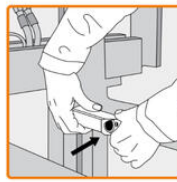

- Digital Wireless
- IP69K water proof
- 10G Vibration
- 45° Lens angle
- Night Vision
- 32 h
- 10V-48V
- 7" LCD
- +70° -20°
- 400 cd/m²
- 3 Year Warranty
- Extra Strong