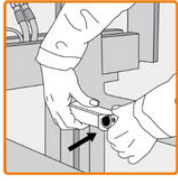

Výhody:

Rychlá instalace: 3-5 minut  
Bez kabelu - už žádné poničené kabely  
Snadné vyjmutí a znovu umístění kamery  
Digitální přenos dat - žádné rušení a nebo zkreslení signálu

Balení obsahuje:

1x Kamera s kabelem 0,5 metru  
1x Tři metry dlouhý kabel do zapalování (při prodloužení)  
1x Tři metry dlouhý přímý napájecí kabel  
1x Tři metry dlouhý napájecí převodový kabel pro kameru  
1x Monitor  
1x Dvojitý držák na sklo  
1x 5dB anténa pro monitor  
1x 3dB anténa pro kameru  
1x Clona proti slunci na monitor  
1x Stručný průvodce instalací

Video - ukázka:

<https://www.youtube.com/watch?v=J0d5QrzSBrk&feature=youtu.be>

- Digital Wireless
- IP69K water proof
- 10G Vibration
- 45° Lens angle
- Night Vision
- 32 h
- 10V-48V
- 7" LCD
- +70° -20°
- 400 cd/m<sup>2</sup>
- 3 Year Warranty
- Extra Strong