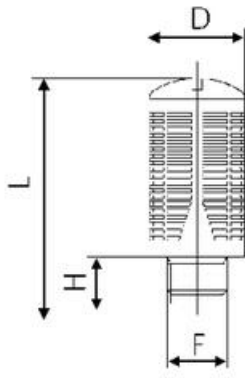

## TLUMIČ HLUKU Z ACETAL PLASTU

Série ADAPTERS

7070 1/8

Tlumič hluku G1/8

- Rozsah tlaku do 6 bar
- Hladina zvuku 80 dB při 6 bar
- Teplota -10°C až 70°C

### POPIS PRODUKTU

## SPECIFIKACE

Balení	10 ks
Materiál těla	Acetát
Procesní připojení	G1/8
Provozní teplota max.	50 °C
Provozní teplota min.	-10 °C
Tlakový rozsah max.	6 bar
Tvar těla	I
Typ závitu	Paralelní

	F	H	D	L
7070 1/8	1/8	6	15,5	32,5
7070 1/4	1/4	8	19,5	43,0
7070 3/8	3/8	11	24,5	58,0
7070 1/2	1/2	11	24,5	58,0
7070 3/4	3/4	18	48,0	115,0
7070 1	1	18	48,0	115,0