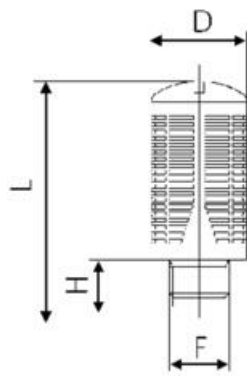

TLUMIČ HLUKU Z ACETAL PLASTU

Série ADAPTERS

7070 1/8

Tlumič hluku G1/8

- Rozsah tlaku do 6 bar
- Hladina zvuku 80 dB při 6 bar
- Teplota -10°C až 70°C

POPIS PRODUKTU

SPECIFIKACE

Balení	10 ks
Materiál těla	Acetát
Procesní připojení	G1/8
Provozní teplota max.	50 °C
Provozní teplota min.	-10 °C
Tlakový rozsah max.	6 bar
Tvar těla	I
Typ závitu	Paralelní

	F	H	D	L
7070 1/8	1/8	6	15,5	32,5
7070 1/4	1/4	8	19,5	43,0
7070 3/8	3/8	11	24,5	58,0
7070 1/2	1/2	11	24,5	58,0
7070 3/4	3/4	18	48,0	115,0
7070 1	1	18	48,0	115,0