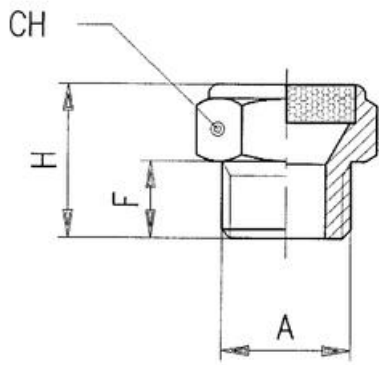

TLUMIČ HLUKU Z MOSAZI

Série ADAPTERS

7010 1/8

Tlumič hluku G1/8

- Filtrace 50µm až 100µm
- Hladina zvuku 80 dB při 6 bar
- Teplota -10°C až 80°C

POPIS PRODUKTU

SPECIFIKACE

Balení	10 ks
Materiál těla	Mosaz
Procesní připojení	G1/8
Provozní teplota max.	80 °C
Provozní teplota min.	-10 °C
Tlakový rozsah max.	12 bar
Tvar těla	I
Typ závitů	Paralelní

	A	F	H	CH
7010 1/8	1/8	6	13	13
7010 1/4	1/4	8	16	16
7010 3/8	3/8	8	16	19
7010 1/2	1/2	11	18	24
7010 3/4	3/4	10	20	30