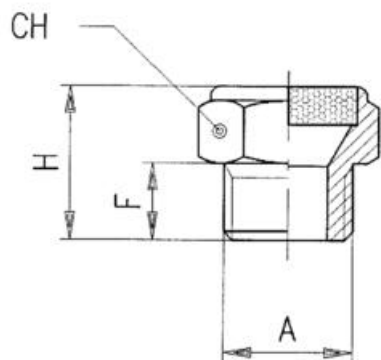

## TLUMIČ HLUKU Z MOSAZI

Série ADAPTERS

7010 1/8

Tlumič hluku G1/8

- Filtrace 50µm až 100µm
- Hladina zvuku 80 dB při 6 bar
- Teplota -10°C až 80°C

## SPECIFIKACE

Balení	10 ks
Materiál těla	Mosaz
Procesní připojení	G1/8
Provozní teplota max.	80 °C
Provozní teplota min.	-10 °C
Tlakový rozsah max.	12 bar
Tvar těla	I
Typ závitu	Paralelní

	A	F	H	CH
7010 1/8	1/8	6	13	13
7010 1/4	1/4	8	16	16
7010 3/8	3/8	8	16	19
7010 1/2	1/2	11	18	24
7010 3/4	3/4	10	20	30