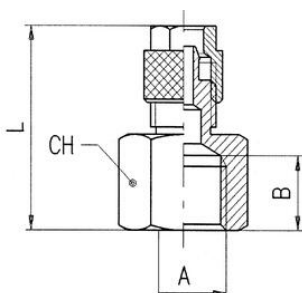

## SPOJKA PŘÍMÁ, VNITŘNÍ ZÁVIT, PUSH-ON

Série 1000

1030 6/4-1/8

Spojka přímá Push-on 6mm - G1/8

- Teplota -20°C až 80°C
- Tlak max. 20 bar
- Tělo z poniklované mosazi

## SPECIFIKACE

Balení	10 ks
Materiál matice	Poniklovaná mosaz
Materiál těla	Poniklovaná mosaz
Materiál těsnění	NBR
Procesní připojení	G1/8
Provozní teplota max.	80 °C
Provozní teplota min.	-20 °C
Shoda s normami	PED, REACH, RoHS
Tvar těla	I
Typ závitu	Kuželový
Vnější průměr hadičky	6 mm
Vnitřní průměr hadičky	4 mm

	A	B	L	CH
1030 6/4-1/8	1/8	7,5	23,5	14
1030 6/4-1/4	1/4	11,0	27,0	17
1030 6/4-3/8	3/8	11,5	28,0	22
1030 8/6-1/8	1/8	7,5	24,7	14
1030 8/6-1/4	1/4	11,0	28,7	17
1030 8/6-3/8	3/8	11,5	29,2	22
1030 8/6-1/2	1/2	15,0	33,0	24
1030 10/8-1/4	1/4	11,0	30,5	17
1030 10/8-3/8	3/8	11,5	33,3	22
1030 10/8-1/2	1/2	15,0	34,5	24
1030 12/10-3/8	3/8	1,5	31,0	22