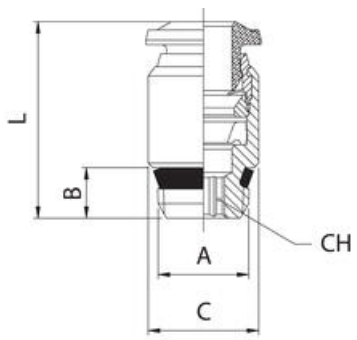

## SPOJKA PŘÍMÁ, VNĚJŠÍ ZÁVIT, SWIFT FIT

Série 57000

57010 8-1/8  
Spojka přímá 8mm - G1/8

- Teplota -20°C až 80°C
- Tlak max. 20 bar
- Tělo z poniklované mosazi
- Nitrilové těsnění

## SPECIFIKACE

Balení	10 ks
Materiál balení	NBR
Materiál odpojovacího kroužku	Poniklovaná mosaz
Materiál těla	Poniklovaná mosaz
Procesní připojení	G1/8
Provozní teplota max.	80 °C
Provozní teplota min.	-20 °C
Tlakový rozsah max.	20 bar
Tlakový rozsah min.	-0,99 bar
Tvar těla	I
Typ závitů	Swift fit
Vnější průměr hadičky	8 mm

	A	B	C	L	CH
57010 4-M5	M5	4,0	10,0	21,0	2,5
57010 4-1/8	1/8	7,5	10,0	19,0	3
57010 6-M5	M5	4,0	12,0	24,5	2,5
57010 6-1/8	1/8	7,5	12,0	22,5	4
57010 6-1/4	1/4	11,0	14,0	24,5	4
57010 8-1/8	1/8	7,5	14,0	25,5	5
57010 8-1/4	1/4	11,0	14,0	25,0	6