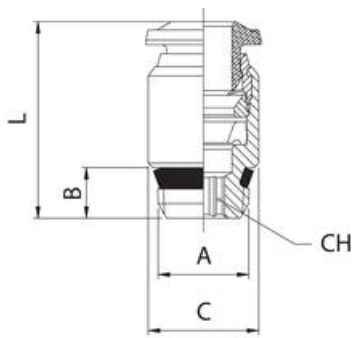

## SPOJKA PŘÍMÁ, VNĚJŠÍ ZÁVIT, SWIFT FIT

Série 57000

57010 6-1/4  
Spojka přímá 6mm - G1/4

- Teplota -20°C až 80°C
- Tlak max. 20 bar
- Tělo z poniklované mosazi
- Nitrilové těsnění

## SPECIFIKACE

Balení	10 ks
Materiál balení	NBR
Materiál odpojovacího kroužku	Poniklovaná mosaz
Materiál těla	Poniklovaná mosaz
Procesní připojení	G1/4
Provozní teplota max.	80 °C
Provozní teplota min.	-20 °C
Tlakový rozsah max.	20 bar
Tlakový rozsah min.	-0,99 bar
Tvar těla	I
Typ závitů	Swift fit
Vnější průměr hadičky	6 mm

	A	B	C	L	CH
57010 4-M5	M5	4,0	10,0	21,0	2,5
57010 4-1/8	1/8	7,5	10,0	19,0	3
57010 6-M5	M5	4,0	12,0	24,5	2,5
57010 6-1/8	1/8	7,5	12,0	22,5	4
57010 6-1/4	1/4	11,0	14,0	24,5	4
57010 8-1/8	1/8	7,5	14,0	25,5	5
57010 8-1/4	1/4	11,0	14,0	25,0	6