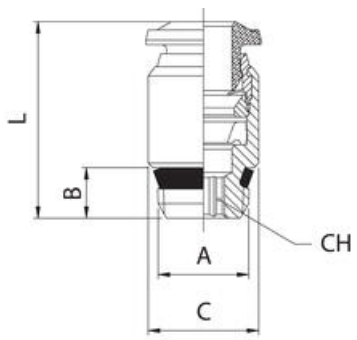

## SPOJKA PŘÍMÁ, VNĚJŠÍ ZÁVIT, SWIFT FIT

Série 57000

57010 4-1/8  
Spojka přímá 4mm - G1/8

- Teplota -20°C až 80°C
- Tlak max. 20 bar
- Tělo z poniklované mosazi
- Nitrilové těsnění

## SPECIFIKACE

Balení	10 ks
Materiál balení	NBR
Materiál odpojovacího kroužku	Poniklovaná mosaz
Materiál těla	Poniklovaná mosaz
Procesní připojení	G1/8
Provozní teplota max.	80 °C
Provozní teplota min.	-20 °C
Tlakový rozsah max.	20 bar
Tlakový rozsah min.	-0,99 bar
Tvar těla	I
Typ závitů	Swift fit
Vnější průměr hadičky	4 mm

	A	B	C	L	CH
57010 4-M5	M5	4,0	10,0	21,0	2,5
57010 4-1/8	1/8	7,5	10,0	19,0	3
57010 6-M5	M5	4,0	12,0	24,5	2,5
57010 6-1/8	1/8	7,5	12,0	22,5	4
57010 6-1/4	1/4	11,0	14,0	24,5	4
57010 8-1/8	1/8	7,5	14,0	25,5	5
57010 8-1/4	1/4	11,0	14,0	25,0	6