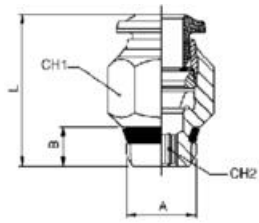

SPOJKA PŘÍMÁ, VNĚJŠÍ ZÁVIT, SWIFT FIT

Série 55000

55000 4-1/8
Spojka přímá 4mm - G1/8

- Teplota -20°C až 80°C
- Tlak max. 20 bar
- Tělo z poniklované mosazi
- Nitrilové těsnění

POPIS PRODUKTU

SPECIFIKACE

Balení	10 ks
Materiál odpojovacího kroužku	Acetát plast černý
Materiál O-kroužku	NBR
Materiál těla	Poniklovaná mosaz
Procesní připojení	G1/8
Provozní teplota max.	80 °C
Provozní teplota min.	-20 °C
Tlakový rozsah max.	20 bar
Tlakový rozsah min.	-0,99 bar
Tvar těla	I
Typ závitu	Swift fit
Vnější průměr hadičky	4 mm

	A	B	L	CH1	CH2
55000 4-1/8	1/8	5,5	18,0	11	3
55000 4-1/4	1/4	7,0	19,0	14	3
55000 5-1/8	1/8	5,5	20,0	11	4
55000 5-1/4	1/4	7,0	20,0	14	4
55000 6-1/8	1/8	5,5	21,5	13	4
55000 6-1/4	1/4	7,0	21,0	14	4
55000 6-3/8	3/8	7,5	23,0	17	4
55000 6-1/2	1/2	9,0	23,5	21	4
55000 8-1/8	1/8	5,5	24,5	14	5
55000 8-1/4	1/4	7,0	22,0	14	6
55000 8-3/8	3/8	7,5	23,0	17	6
55000 8-1/2	1/2	9,0	23,5	21	6
55000 10-1/4	1/4	7,0	28,0	17	7
55000 10-3/8	3/8	7,5	25,5	17	8
55000 10-1/2	1/2	9,0	26,0	21	8
55000 12-1/4	1/4	7,0	31,5	20	7
55000 12-3/8	3/8	7,5	29,5	20	9
55000 12-1/2	1/2	9,0	31,5	21	10
55000 14-3/8	3/8	7,5	32,5	21	9
55000 14-1/2	1/2	9,0	31,5	21	10