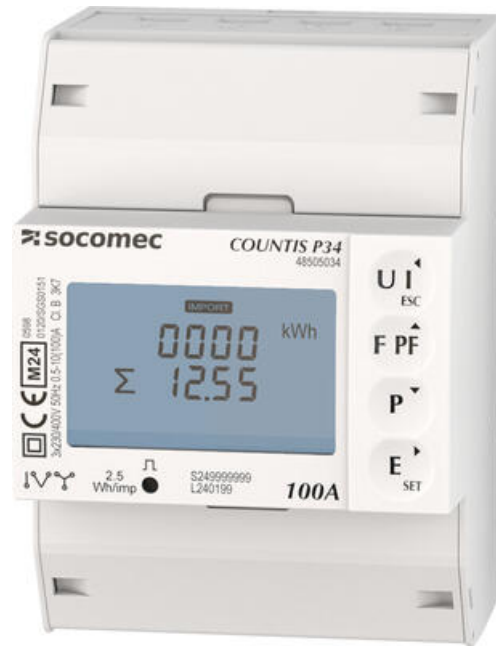

COUNTIS P4X

Profesionální třífázový elektroměr s nepřímým měřením

48505044
COUNTIS P44

- Rychlé a snadné zapojení
- Certifikace MID
- Univerzálnost
- Kompletní ekosystém pro snadnou integraci
- Více rozhraní

POPIS PRODUKTU

COUNTIS P4x jsou třífázové modulární elektroměry určené pro nepřímé připojení přes transformátory proudu až do 10 000 A. Umožňují zobrazení spotřebované a vyrobené energie, výkonu a dalších měření na podsvíceném LCD displeji. Jsou vhodné pro podružné měření díky certifikaci MID.