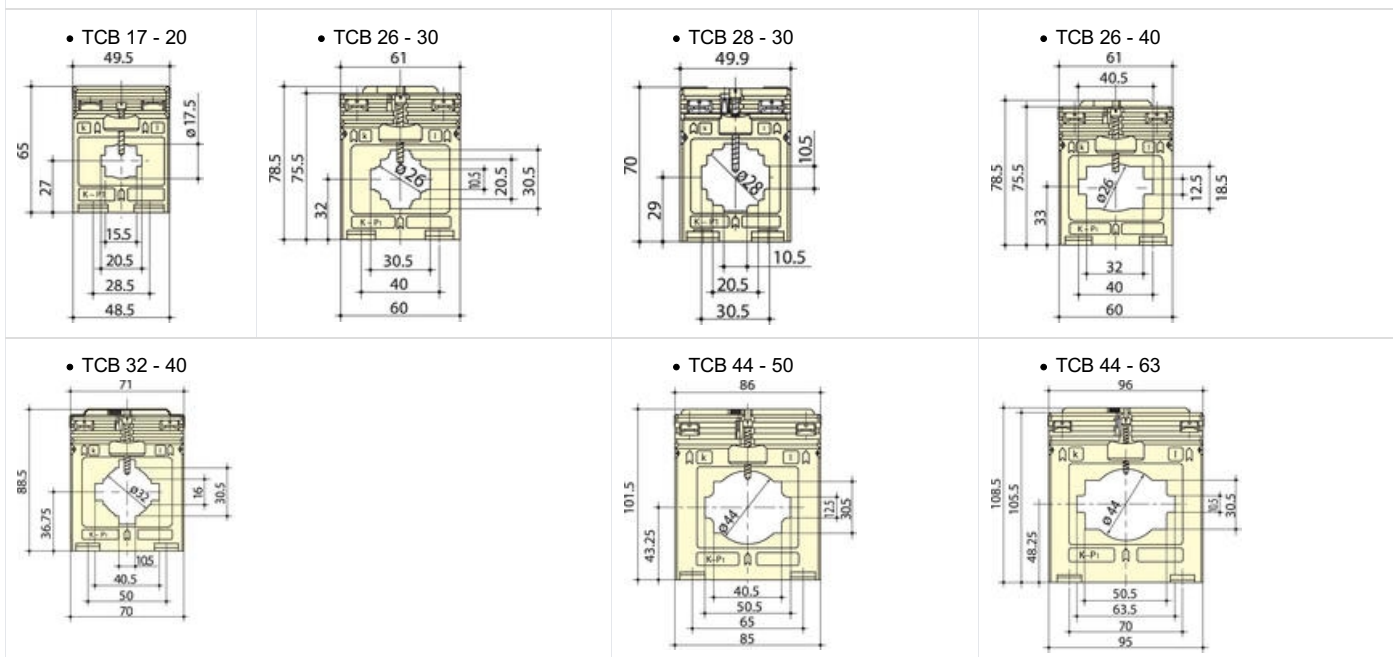

Rozměry

Transformátory s primární cívkou

Průvlekové transformátory

Průvlekové transformátory

Průvlekové transformátory

• TCB 55 - 80

• TCB 85 - 100

• TCB 100 - 125