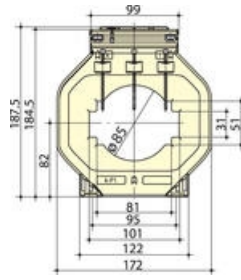

1000 A	5 A		192T 4610	192T 4710	192T 4810
1250 A	5 A			192T 4712	192T 4812
1500 A	5 A			192T 4715	192T 4815
2000 A	5 A				192T 4820
2500 A	5 A				192T 4825
3000 A	5 A				192T 4830
4000 A	5 A				192T 4840
5000 A	5 A				192T 4850

Rozměry

Transformátory s primární cívkou

Průvlekové transformátory

Průvlekové transformátory

Průvlekové transformátory

• TCB 55 - 80

• TCB 85 - 100

• TCB 100 - 125