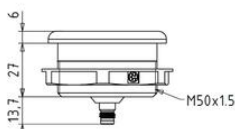

### SPECIFIKACE

Napájecí napětí	24 V DC
Provozní teplota max.	70 °C
Provozní teplota min.	-25 °C
Tolerance	±10%
Třída krytí pouzdra	IP65

Dimensions (mm)

Connection diagram and connector M8, 5-pole

Dimensions (mm)