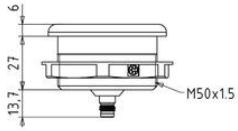

### SPECIFIKACE

Napájecí napětí	24 V DC
Provozní teplota max.	70 °C
Provozní teplota min.	-25 °C
Tolerance	±10%
Třída krytí pouzdra	IP65

Dimensions (mm)

Connection diagram and connector M8, 5-pole

Dimensions (mm)

Connection diagram and connector M8, 5-pole