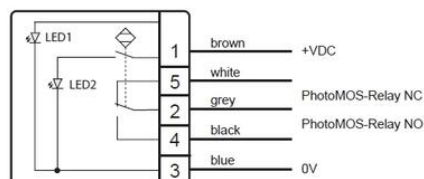

Ve srovnání s běžnými tlačítky zajišťují dotyková tlačítka TST-4 velmi vysokou pohodlnost ovládní, čímž snižují namáhání rukou.

Tlačítka TST-4 nemají samostatnou bezpečnostní funkci. Úroveň zabezpečení je dosažena propojením 2 tlačítek s bezpečnostním relé HR-2007.

### SPECIFIKACE

Napájecí napětí	24 V DC
Provozní teplota max.	70 °C
Provozní teplota min.	-25 °C
Tolerance	±10%
Třída krytí pouzdra	IP65

Dimensions (mm)

Connection diagram and connector M8, 5-pole

Dimensions (mm)