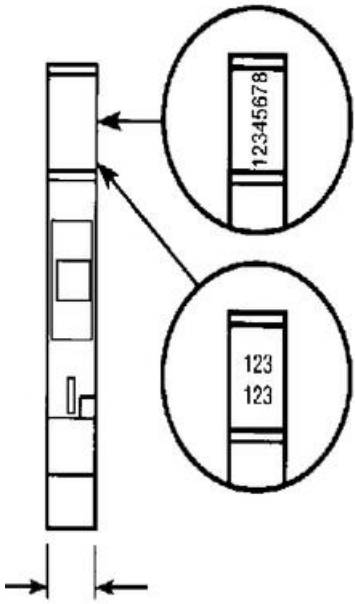

POPISNÉ ŠTÍTKY SERIE 5000 RC410

22900015

RC410 popisný štítek čistý

- 1 plato = 100 dílku
- Pasuje na svorku o šířce 4 mm
- DR1,5/4...

POPIS PRODUKTU

SPECIFIKACE

Šířka	4 mm
Výška	10 mm

	1	2	3	4	5	6	7	8	9	10
	1	2	3	4	5	6	7	8	9	10
	1	2	3	4	5	6	7	8	9	10