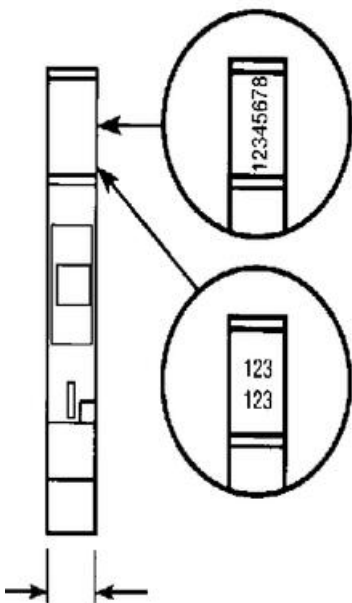

POPISNÉ ŠTÍTKY SERIE 5000 RC410

22900015

RC410 popisný štítek čistý

- 1 plato = 100 dílku
- Pasuje na svorku o šířce 4 mm
- DR1,5/4...

POPIS PRODUKTU

SPECIFIKACE

Šířka	4 mm
Výška	10 mm

	1	2	3	4	5	6	7	8	9	10
	1	2	3	4	5	6	7	8	9	10
	1	2	3	4	5	6	7	8	9	10