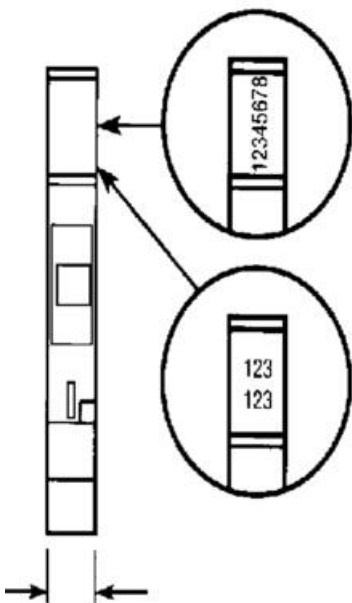

POPISNÉ ŠTÍTKY SERIE 5000 RC510

23100007

RC510 popisný štítek bez popis

- 1 plato = 100 dílku
- Pasuje na svorku o šířce 5 mm
- MA2,5/5...

POPIS PRODUKTU

SPECIFIKACE

Šířka	5 mm
Výška	10 mm

1	2	3	4	5	6	7	8	9	10
1	2	3	4	5	6	7	8	9	10
1	2	3	4	5	6	7	8	9	10