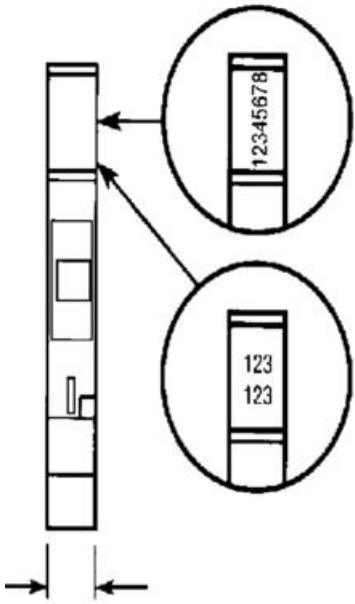

POPISNÉ ŠTÍTKY SERIE 5000 RC510

23100007

RC510 popisný štítek bez popis

- 1 plato = 100 dílku
- Pasuje na svorku o šířce 5 mm
- MA2,5/5...

POPIS PRODUKTU

SPECIFIKACE

Šířka	5 mm
Výška	10 mm

1	2	3	4	5	6	7	8	9	10
1	2	3	4	5	6	7	8	9	10
1	2	3	4	5	6	7	8	9	10