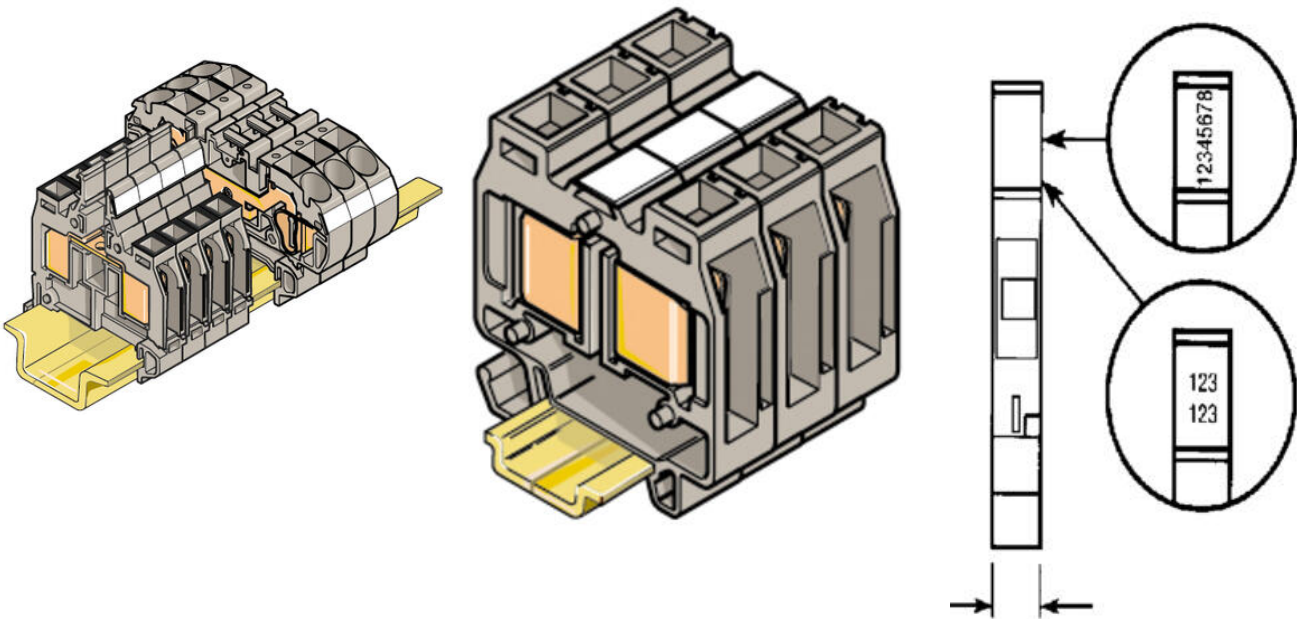

POPISNÉ ŠTÍTKY SERIE 5000 CP + RCAL85

23700005

RCAL85 popisný štítek čistý

- 1 plato = 100 dílku

POPIS PRODUKTU

SPECIFIKACE

Šířka	8 mm
Výška	5 mm

	1	2	3	4	5	6	7	8	9	10	
	1	2	3	4	5	6	7	8	9	10	
	1	2	3	4	5	6	7	8	9	10	