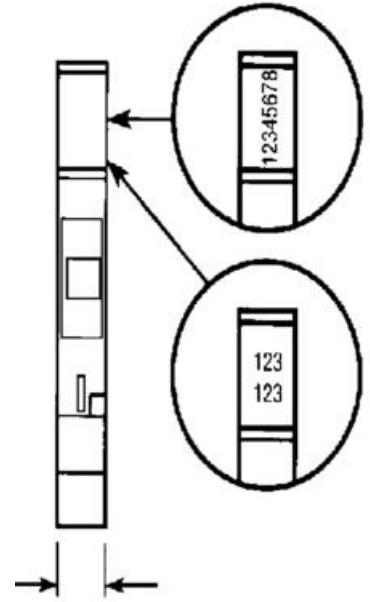

POPISNÉ ŠTÍTKY SERIE 5000 CP + RCAL85

23700005

RCAL85 popisný štítek čistý

- 1 plato = 100 dílku

POPIS PRODUKTU

SPECIFIKACE

Šířka	8 mm
Výška	5 mm

	1	2	3	4	5	6	7	8	9	10	
	1	2	3	4	5	6	7	8	9	10	
	1	2	3	4	5	6	7	8	9	10	