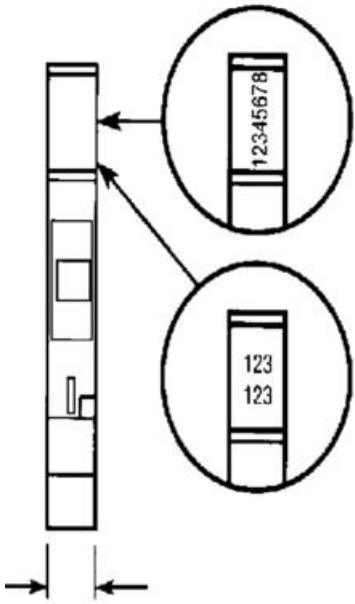

**POPISNÉ ŠTÍTKY SERIE 5000 RC1010**

23800016

RC1010 popisný štítek čistý

- 1 plato = 100 dílku
- Pasuje na svorku o šířce 10 mm
- M10/10...

**POPIS PRODUKTU****SPECIFIKACE**

Šířka	10 mm
Výška	10 mm

1	2	3	4	5	6	7	8	9	10
1	2	3	4	5	6	7	8	9	10
1	2	3	4	5	6	7	8	9	10