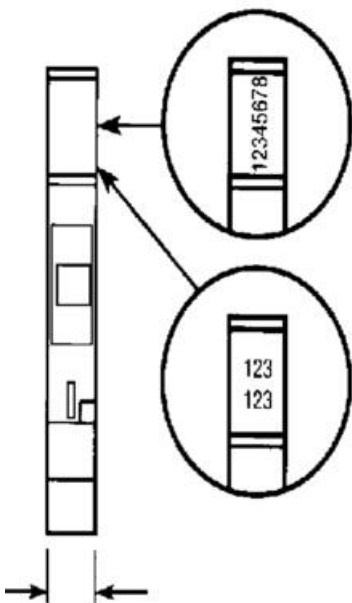

**POPISNÉ ŠTÍTKY SERIE 5000 RC1010**

23800016

RC1010 popisný štítek čistý

- 1 plato = 100 dílku
- Pasuje na svorku o šířce 10 mm
- M10/10...

**POPIS PRODUKTU****SPECIFIKACE**

Šířka	10 mm
Výška	10 mm

1	2	3	4	5	6	7	8	9	10
1	2	3	4	5	6	7	8	9	10
1	2	3	4	5	6	7	8	9	10