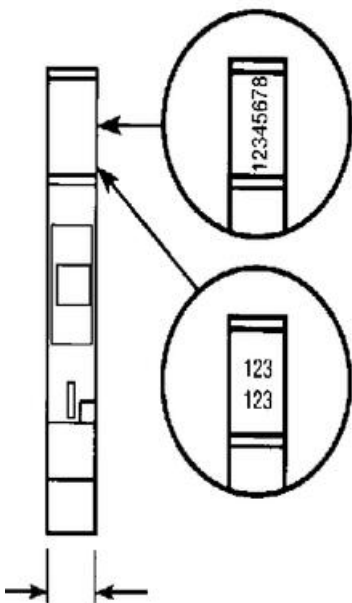

**POPISNÉ ŠTÍTKY SERIE 5000 RC810**

23400002

RC810 popisný štítek čistý

- 1 plato = 100 dílku
- Pasuje na svorku o šířce 8 mm
- M6/8...

**POPIS PRODUKTU****SPECIFIKACE**

Šířka	7 mm
Výška	10 mm

1	2	3	4	5	6	7	8	9	10
1	2	3	4	5	6	7	8	9	10
1	2	3	4	5	6	7	8	9	10