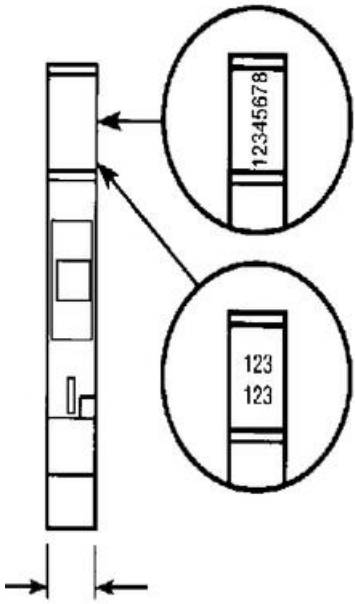

**POPISNÉ ŠTÍTKY SERIE 5000 RC810**

23400002

RC810 popisný štítek čistý

- 1 plato = 100 dílku
- Pasuje na svorku o šířce 8 mm
- M6/8...

**POPIS PRODUKTU****SPECIFIKACE**

Šířka	7 mm
Výška	10 mm

1	2	3	4	5	6	7	8	9	10
1	2	3	4	5	6	7	8	9	10
1	2	3	4	5	6	7	8	9	10