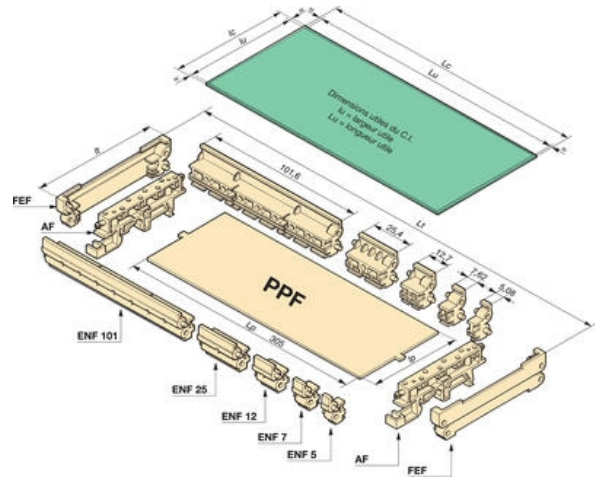

PRÁZDNÉ MODULOVÉ KRABIČKY

10333224

FEF12.1 bočnice

- Tyto moduly série 20 000 jsou rozšiřitelné na šířku a délku.
- 3 různé šířky
- Připojováním distančních prvků je možné moduly rozšiřovat po krocích 2,54 mm.
- Minimální použitelná krabička má šířku 10,16 mm

POPIS PRODUKTU

Velikost krabičky	71.12 mm		96.52 mm		120.96 mm	
Použitelná šířka plošného spoje	66 mm		91.5 mm		117 mm	
Bočnice	FEF12.1	10333224	FEF12.2	10333903	FEF12.3	10334105
Nožička	AF 50	10332323	AF 76	10332424	AF 101	10332525
Ochranné dno	PPF 1	10334010	PPF 2	10335402	PPF 3	10335503

Pro jiné délky spojů, viz stránku "Série 20 000 - zjednodušené řešení"

Délka prvků	5.08 mm	7.62 mm	12.7 mm	25.4 mm	101.6 mm
Typ	ENF 5	ENF 7	ENF 12	ENF 25	ENF 101
Objednací číslo	10333527	10333620	10333721	10333802	10335604