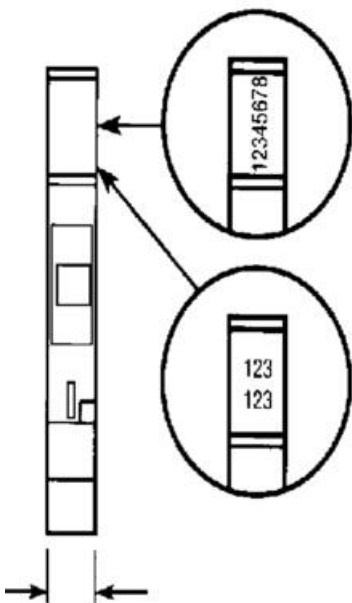

POPISNÉ ŠTÍTKY SERIE 5000 RC610

23300001

RC610 popisný štítek bez popis

- 1 plato = 100 dílku
- Pasuje na svorku o šířce 6 mm
- M4/6...

POPIS PRODUKTU

SPECIFIKACE

Šířka	6 mm
Výška	10 mm

	1	2	3	4	5	6	7	8	9	10
	1	2	3	4	5	6	7	8	9	10
	1	2	3	4	5	6	7	8	9	10