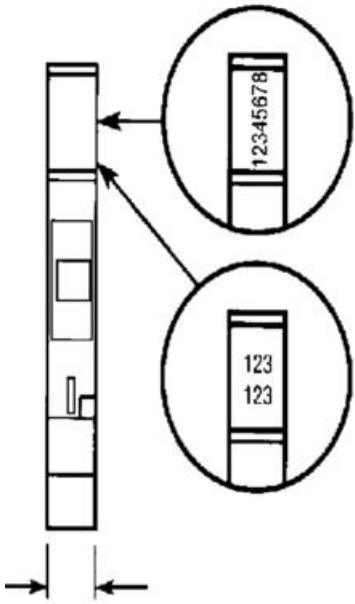

POPISNÉ ŠTÍTKY SERIE 5000 RC610

23300001

RC610 popisný štítek bez popis

- 1 plato = 100 dílku
- Pasuje na svorku o šířce 6 mm
- M4/6...

POPIS PRODUKTU

SPECIFIKACE

Šířka	6 mm
Výška	10 mm

	1	2	3	4	5	6	7	8	9	10
	1	2	3	4	5	6	7	8	9	10
	1	2	3	4	5	6	7	8	9	10