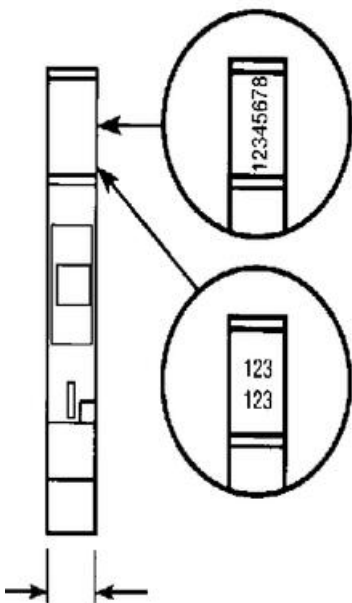

POPISNÉ ŠTÍTKY SERIE 5000 RC55

23000012

RC55 popisný štítek

entrelec®

- 1 plato = 100 dílku
- Pasuje na svorku o šířce 5 mm
- DR1,5/5...

POPIS PRODUKTU

SPECIFIKACE

Šířka	5 mm
Výška	5 mm

	1	2	3	4	5	6	7	8	9	10
	1	2	3	4	5	6	7	8	9	10
	1	2	3	4	5	6	7	8	9	10