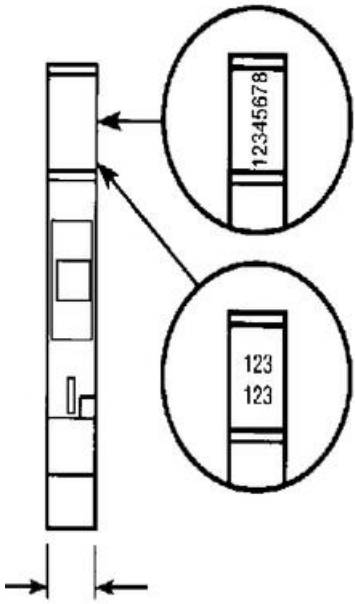

POPISNÉ ŠTÍTKY SERIE 5000 RC55

23000012

RC55 popisný štítek

entrelec®

- 1 plato = 100 dílku
- Pasuje na svorku o šířce 5 mm
- DR1,5/5...

POPIS PRODUKTU

SPECIFIKACE

Šířka	5 mm
Výška	5 mm

	1	2	3	4	5	6	7	8	9	10
	1	2	3	4	5	6	7	8	9	10
	1	2	3	4	5	6	7	8	9	10