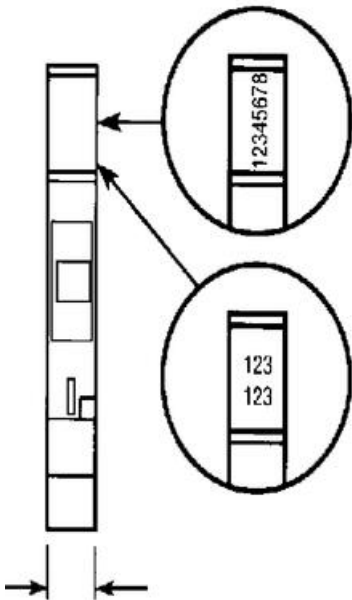

POPISNÉ ŠTÍTKY SERIE 5000 RC65

23200000

RC65 popisný štítek

- 1 plato = 100 dílku
- Pasuje na svorku o šířce 6 mm
- DR4/6...

POPIS PRODUKTU

1	2	3	4	5	6	7	8	9	10
1	2	3	4	5	6	7	8	9	10
1	2	3	4	5	6	7	8	9	10