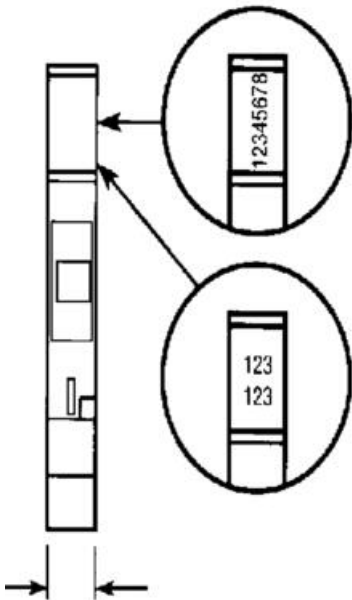

## POPISNÉ ŠTÍTKY SERIE 5000 RC65

23200000

RC65 popisný štítek

- 1 plato = 100 dílku
- Pasuje na svorku o šířce 6 mm
- DR4/6...

### POPIS PRODUKTU

1	2	3	4	5	6	7	8	9	10
1	2	3	4	5	6	7	8	9	10
1	2	3	4	5	6	7	8	9	10