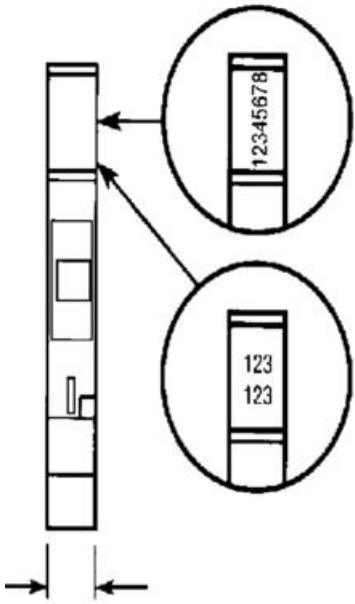

## POPISNÉ ŠTÍTKY SERIE 5000 RC65

23200000

RC65 popisný štítek

- 1 plato = 100 dílku
- Pasuje na svorku o šířce 6 mm
- DR4/6...

### POPIS PRODUKTU

1	2	3	4	5	6	7	8	9	10
1	2	3	4	5	6	7	8	9	10
1	2	3	4	5	6	7	8	9	10