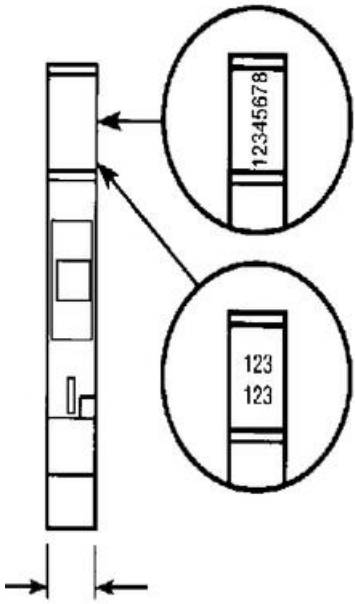

POPISNÉ ŠTÍTKY SERIE 5000 RC65

23200000

RC65 popisný štítek

- 1 plato = 100 dílku
- Pasuje na svorku o šířce 6 mm
- DR4/6...

POPIS PRODUKTU

1	2	3	4	5	6	7	8	9	10
1	2	3	4	5	6	7	8	9	10
1	2	3	4	5	6	7	8	9	10