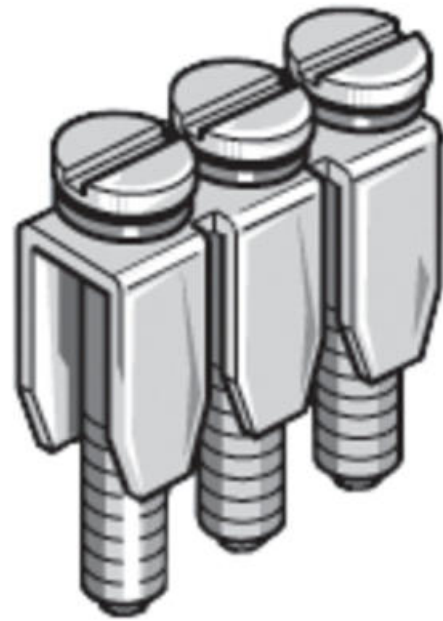

ZKRATOVACÍ PROPOJKY

11654025

PC8 zkratovací hřeben 4-pólový

entrelec[®]

POPIS PRODUKTU