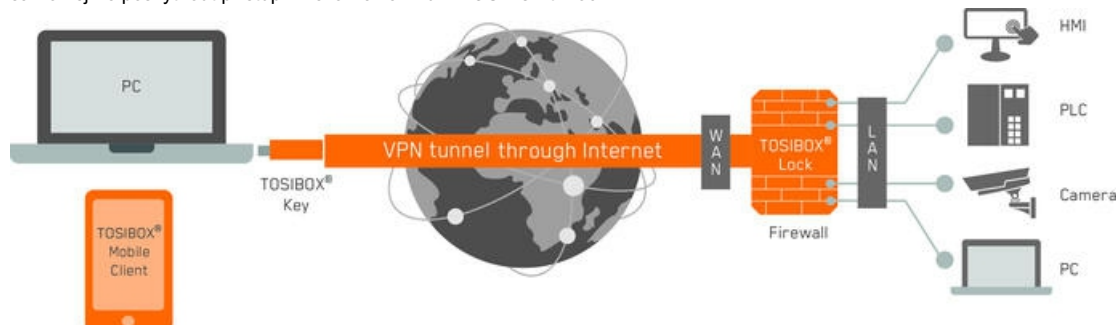

LOCK 150

Průmyslový router (zámek)

TBL15

Tosibox ® Lock 150

tosibox

- Až 10 Mbit/s
- WAN-port/WLAN
- Kompatibilní s3G/4G modemem
- Až 10 souběžných VPN připojení

POPIS PRODUKTU

TOSIBOX® Lock 150 (zámek) je průmyslový zabezpečený router. K němu připojujeme zařízení, ke kterým chceme přistupovat. Díky vlastnosti Plug & Go™ je jeho instalace snadná a rychlá. IoT zařízení, připojena k tomuto zámku je možné bezpečně ovládat a přistupovat k nim skrz přímý, kryptovaný VPN tunel.

Pro přístup k routeru a připojeným zařízením je nutný klíč TOSIBOX®, který je synchronizován s TOSIBOX® Lock 150, a heslo. TOSIBOX® Key je k dispozici ve třech variantách, TOSIBOX® Key (USB), TOSIBOX® SoftKey (software) a TOSIBOX® Mobile Client (mobilní aplikace). Klíč TOSIBOX® Key může samozřejmě poskytnout přístup k několika zámkům TOSIBOX® Lock.

Za několik minut tak můžete bez nutnosti instalace softwaru, nastavení sítě nebo IT dovedností snadno vytvořit zcela bezpečné vzdálené připojení například k vašemu PLC, ovládacím panelům, kamerám, počítačům nebo čemukoli, co se rozhodnete připojit do systému TOSIBOX®.

TOSIBOX® Lock 150 se připojuje k Internetu přes WAN port, Wifi nebo přes externí 3G / 4G modem bez nutnosti otevírat porty ve firewallu. Zařízení, ke kterým chcete přistupovat, se mohou také připojit k TOSIBOX® Lock 150 prostřednictvím WiFi.