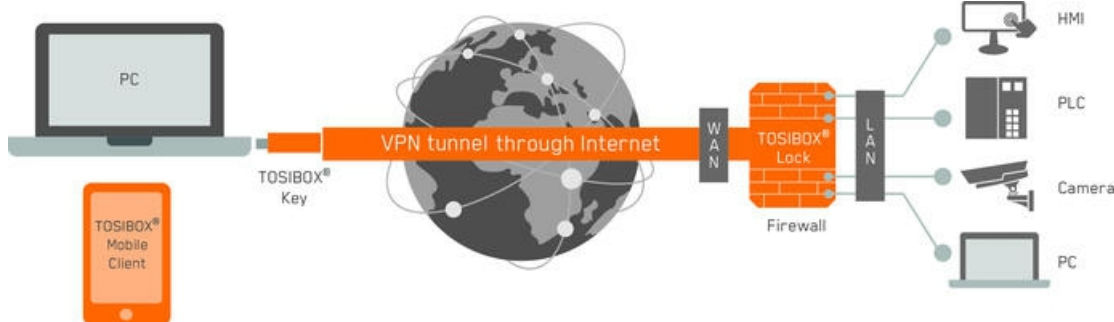

# tosibox

- Až 10 Mbit/s
- WAN-port/WLAN
- Kompatibilní s3G/4G modemem
- Až 10 souběžných VPN připojení

### POPIS PRODUKTU

TOSIBOX® Lock 150 (zámek) je průmyslový zabezpečený router. K němu připojujeme zařízení, ke kterým chceme přistupovat. Díky vlastnosti Plug & Go™ je jeho instalace snadná a rychlá. IoT zařízení, připojena k tomuto zámku je možné bezpečně ovládat a přistupovat k nim skrz přímý, kryptovaný VPN tunel.

Pro přístup k routeru a připojeným zařízením je nutný klíč TOSIBOX®, který je synchronizován s TOSIBOX® Lock 150, a heslo. TOSIBOX® Key je k dispozici ve třech variantách, TOSIBOX® Key (USB), TOSIBOX® SoftKey (software) a TOSIBOX® Mobile Client (mobilní aplikace). Klíč TOSIBOX® Key může samozřejmě poskytnout přístup k několika zámkům TOSIBOX® Lock.

Za několik minut tak můžete bez nutnosti instalace softwaru, nastavení sítě nebo IT dovedností snadno vytvořit zcela bezpečné vzdálené připojení například k vašemu PLC, ovládacím panelům, kamerám, počítačům nebo čemukoli, co se rozhodnete připojit do systému TOSIBOX®.