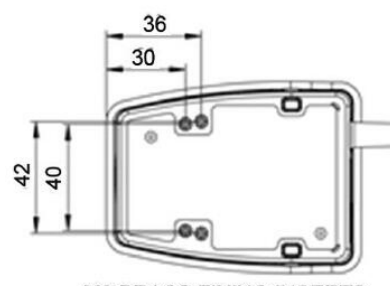

NOŽNÍ PEDÁLY - ERGONOMICKÉ

Série 6226

6226-ACBB-ZBZZ

Nožní pedál černá, přepínací 24V, 2m kabel

- Tělo z termoplastu
- Teploty -20 až 60 °C
- Různé typy kontaktů
- IPX7, IPX8

POPIS PRODUKTU

Zvláštní provedení:

- Všechny pedály je možné dodat v barvě dle přání zákazníka
- Pozlacené kontakty
- Nožní pedály s certifikací UL a TÜV
- Různé funkce kontaktu
- Až pět pedálů na společné základní desce

SPECIFIKACE

Barva	Černá
Délka kabelu	2 m
Hmotnost	0,14 kg
Materiál	Nylon vyztužený skelnými vlákny
Materiál kabelu	PVC
Max. napětí	24 V
Shoda s normami	CE
Spínací proud max.	1,75 A
Třída krytí	IPX7