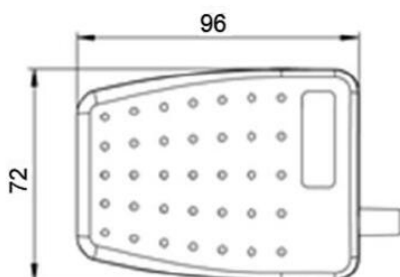

NOŽNÍ PEDÁLY - ERGONOMICKÉ

Série 6226

6226-ACBB-ZBZZ

Nožní pedál černá, přepínací 24V, 2m kabel

- Tělo z termoplastu
- Teploty -20 až 60 °C
- Různé typy kontaktů
- IPX7, IPX8

POPIS PRODUKTU

Zvláštní provedení:

- Všechny pedály je možné dodat v barvě dle přání zákazníka
- Pozlacené kontakty
- Nožní pedály s certifikací UL a TÜV
- Různé funkce kontaktu
- Až pět pedálů na společné základní desce

SPECIFIKACE

Barva	Černá
Délka kabelu	2 m
Hmotnost	0,14 kg
Materiál	Nylon vyztužený skelnými vlákny
Materiál kabelu	PVC
Max. napětí	24 V
Shoda s normami	CE
Spínací proud max.	1,75 A
Třída krytí	IPX7