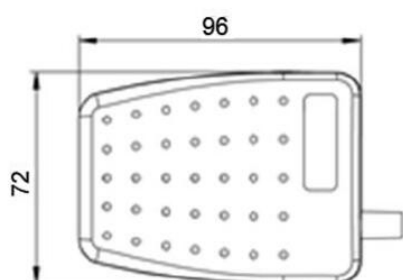

NOŽNÍ PEDÁLY - ERGONOMICKÉ

Série 6226

6226-ACBB-ZBZZ

Nožní pedál černá, přepínací 24V, 2m kabel

- Tělo z termoplastu
- Teploty -20 až 60 °C
- Různé typy kontaktů
- IPX7, IPX8

POPIS PRODUKTU

Zvláštní provedení:

- Všechny pedály je možné dodat v barvě dle přání zákazníka
- Pozlacené kontakty
- Nožní pedály s certifikací UL a TÜV
- Různé funkce kontaktu
- Až pět pedálů na společné základní desce

SPECIFIKACE

Barva	Černá
Délka kabelu	2 m
Hmotnost	0,14 kg
Materiál	Nylon vyztužený skelnými vlákny
Materiál kabelu	PVC
Max. napětí	24 V
Shoda s normami	CE
Spínací proud max.	1,75 A
Třída krytí	IPX7