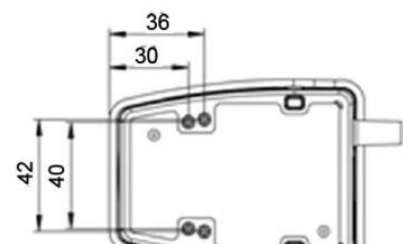

NOŽNÍ PEDÁLY - ERGONOMICKÉ

Série 6226

6226-ACBB-ZBZZ

Nožní pedál černá, přepínací 24V, 2m kabel

- Tělo z termoplastu
- Teploty -20 až 60 °C
- Různé typy kontaktů
- IPX7, IPX8

POPIS PRODUKTU

Zvláštní provedení:

- Všechny pedály je možné dodat v barvě dle přání zákazníka
- Pozlacené kontakty
- Nožní pedály s certifikací UL a TÜV
- Různé funkce kontaktu
- Až pět pedálů na společné základní desce

SPECIFIKACE

Barva	Černá
Délka kabelu	2 m
Hmotnost	0,14 kg
Materiál	Nylon vyztužený skelnými vlákny
Materiál kabelu	PVC
Max. napětí	24 V
Shoda s normami	CE
Spínací proud max.	1,75 A
Třída krytí	IPX7