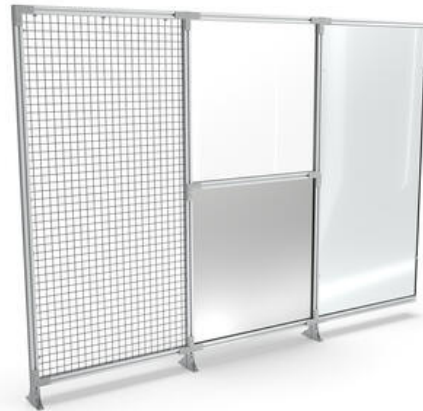

FLEX-LINE

Bezpečnostní oplocení

FLEXLINE

Bezpečnostní oplocení

- Bodově svařovaná klec
- Polykarbonát
- Kovový plech
- Bezpečnostní sklo
- Speciální výplně

SSP
Safety System Products

POPIS PRODUKTU

Flex-Line je nejflexibilnější a nejindividuálnější systém z řady bezpečnostních plotů SSP. Kromě různých výplní je možná téměř jakákoliv trasa plotu nebo tvar bezpečnostního plotu.

Typy výplní lze libovolně kombinovat. Průrazy, tunely, svahy nebo otvory jsou možné v kterémkoli místě plotu. Díky tomu je systém ideální pro komplexní řešení. Systém Flex-Line je navíc velmi robustní a stabilní a lze jej kombinovat se všemi ostatními systémy bezpečnostních plotů SSP.