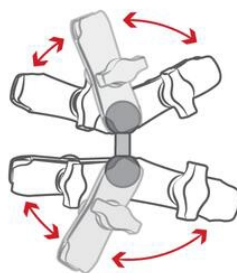

RAM-B-230U

RAM-B-230U

RAM adaptér s dvěma kuličkami 1"

- Adaptér na dvě ramena
- Speciální hliník
- Zatížení do 2,25 kg

POPIS PRODUKTU

RAM-B-230U je rozšíření pro použití dvou ramen v montážním držáku. Extender má velikost B.

Držák je vyroben z hliníku s černým matným povrchem. Kulička je vyrobena z gumy, aby nám tlumila nárazy i vibrace držáku.

SPECIFIKACE

Materiál	Hliník
Typ	Rameno
Velikost	B (1")

The perfect adapter for connecting two B size RAM® Mounts double socket arms for **extra extension or articulation**