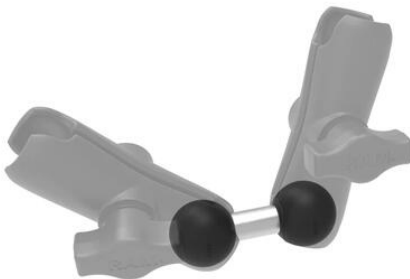

RAM-B-230U

RAM-B-230U

RAM adaptér s dvěma kuličkami 1"

- Adaptér na dvě ramena
- Speciální hliník
- Zatížení do 2,25 kg

POPIS PRODUKTU

RAM-B-230U je rozšíření pro použití dvou ramen v montážním držáku. Extender má velikost B.

Držák je vyroben z hliníku s černým matným povrchem. Kulička je vyrobena z gumy, aby nám tlumila nárazy i vibrace držáku.

SPECIFIKACE

Materiál	Hliník
Typ	Rameno
Velikost	B (1")

The perfect adapter for connecting two B size RAM® Mounts double socket arms for **extra extension or articulation**