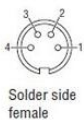

KABELÁŽ K PŘÍVĚSU

ORL0303700

Spirálovitý stíněný kabel pro vysokozdvizné vozíky

POPIS PRODUKTU

Orlaco má různé kabely pro připojení kamerového systému mezi různými stroji nebo částmi vozidla.

Například spojení mezi kamionem a přívěsem.

Veškerá kabeláž je chráněna IP67 a odolná vůči oleji a palivům.

SPECIFIKACE

Délka kabelu	3600 mm
Provozní teplota max.	80 °C
Provozní teplota min.	-20 °C
Typ	Analog

Solder side female

Electrical connection

Soldering of connectors
1 = Yellow = Video
2 = Overall shielding = Video GND
3 = Brown = Power
4 = White = 0V

Solder side male

Dimension