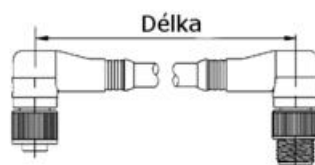

#### Popis

PUR kabel

BB5S32PP4M005 0.5 m

BB5S32PP4M010 1.0 m

BB5S32PP4M020 2.0 m

#### Uhlový samec-úhlová samice