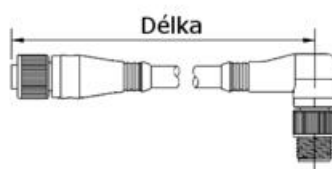

#### Popis

PUR kabel

BB5S31PP4M005 0.5 m

BB5S31PP4M010 1.0 m

BB5S31PP4M020 2.0 m

#### Úhlový samec-přímá samice