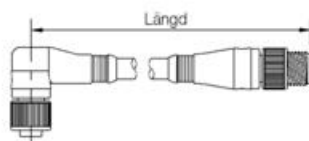

#### Přímý samec-přímá samice

Objednací čísla	Popis
	PUR kabel
BB5S30PP4M005	0.5 m

BB5S30PP4M010 1.0 m

BB5S30PP4M020 2.0 m

#### Přímý samec-úhlová samice