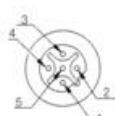

Samec

1. 1 Nepoužívaná
2. 2 Zelená
3. 3 Nepoužívaná
4. 4 Červená
5. 5 Stínění