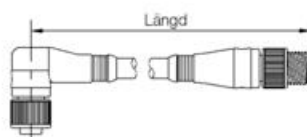

POPIS PRODUKTU

| | |
|--------------------------|---|
| Instalace | závit M12 (kovová matice) |
| Jmenovitý proud / napětí | 4 A/250 V st/ss |
| Izolace | PUR |
| Průměr kabelu | 8.6 mm |
| Třída krytí | IP67 |
| Počet vodičů | 2 x 0.34 mm ² |
| Teplotní rozsah | Pevný: -40 °C až +80 °C Pružný: -20 °C až +80 °C |

Připojení

| Samice | | Samec | |
|---|--|---|--|
|  | 1 Nepoužívaná 2 Zelená 3 Nepoužívaná 4 Červená 5 Stínění |  | 1 Nepoužívaná 2 Zelená 3 Nepoužívaná 4 Červená 5 Stínění |

Objednací informace

| Přímý samec-přímá samice | |
|---|-----------|
|  | |
| Objednací čísla | Popis |
| | PUR kabel |
| BB5S30PP4M005 | 0.5 m |

| | |
|---------------|-------|
| BB5S30PP4M010 | 1.0 m |
| BB5S30PP4M020 | 2.0 m |
| | |

Přímý samec-úhlová samice

Objednací čísla

Popis

PUR kabel

BB5S31PP4M005

0.5 m

BB5S31PP4M010

1.0 m

BB5S31PP4M020

2.0 m

Úhlový samec-přímá samice

Objednací čísla

Popis

PUR kabel

BB5S32PP4M005