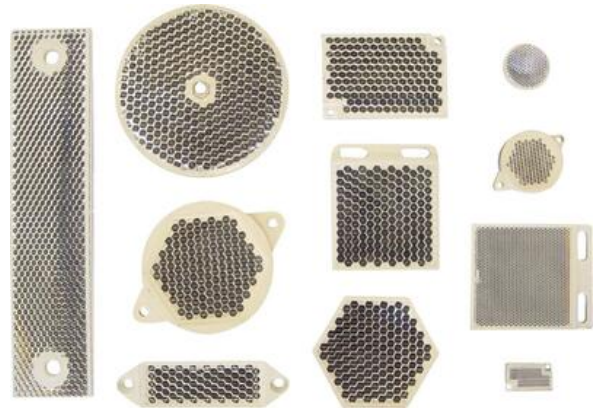

REFLEKTORY

R1

Reflektor průměr 31mm, odrazová část průměr 23mm

- Hranolové reflektory
- Různé rozměry a možnosti montáže
- Standardní i mikrohranolové verze

POPIS PRODUKTU