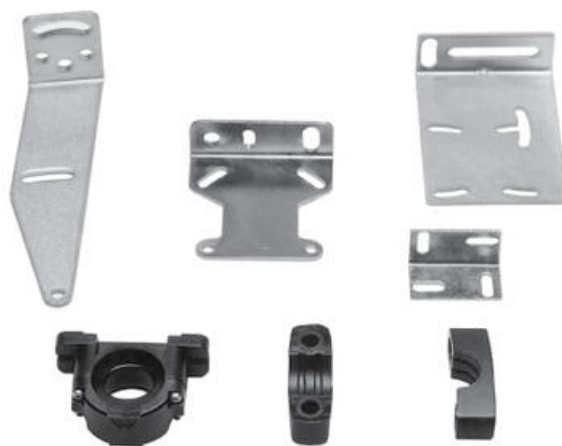

PŘÍSLUŠENSTVÍ K OPTICKÝM SNÍMAČŮM

MS-EQ3-1
Montážní držák

- Držáky
- Kably
- Konektory

Panasonic

POPIS PRODUKTU