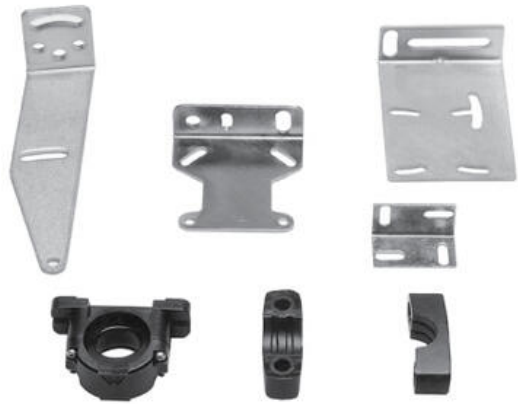

PŘÍSLUŠENSTVÍ K OPTICKÝM SNÍMAČŮM

CN-14A
Konektor (Balení 10ks)

- Držáky
- Kabele
- Konektory

Panasonic

POPIS PRODUKTU