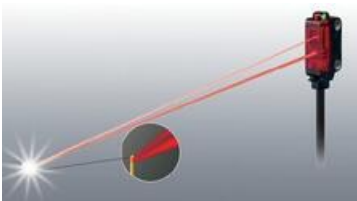

MINIATURNÍ OPTICKÉ SNÍMAČE EX-L200

Série EX-L200

EX-L212-P

Laserový snímač vysílač/přijímač, PNP, 2m kabel

Panasonic

- Senzor prodáváný po celém světě
- Nejmenší senzor na světě se zabudovaným zesilovačem
- 40x oceněný model

POPIS PRODUKTU

• DETEKCE MALÝCH OBJEKTŮ (jednocestný typ)

Paprsek je záměrně rozšířen, tím je snížena hustota a rozptýl a tak je detekována a malá změna světla. Tím je zaručeno rozpoznání malých objektů.

• ODOLNOST VŮČI PROSTŘEDÍ

Vysoká odolnost vůči prachu a vodě - IP67. Sensor je možné použít v prašném i vlhkém prostředí.

• RYCHLÁ DETEKCE (reflexní)

• JEDNODUCHÉ NASTAVENÍ

Nastavení paprsku se provádí srovnáním červeného bodu vně nastavování paprsku s reálným snímaným objektem. Indikátor stability (zelené světlo) nám pomůže najít optimální pozici.