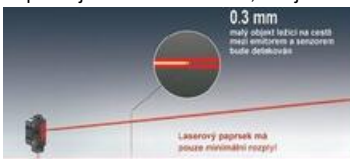

MINIATURNÍ OPTICKÉ SNÍMAČE EX-L200

Série EX-L200

EX-L212-P

Laserový snímač vysílač/přijímač, PNP, 2m kabel

Panasonic

- Senzor prodáváný po celém světě
- Nejmenší senzor na světě se zabudovaným zesilovačem
- 40x oceněný model

POPIS PRODUKTU

• DETEKCE MALÝCH OBJEKTŮ (jednocestný typ)

Paprsek je záměrně rozšířen, tím je snížena hustota a rozptýl a tak je detekována a malá změna světla. Tím je zaručeno rozpoznání malých objektů.

• ODOLNOST VŮČI PROSTŘEDÍ

Vysoká odolnost vůči prachu a vodě - IP67. Sensor je možné použít v prašném i vlhkém prostředí.

• RYCHLÁ DETEKCE (reflexní)

• JEDNODUCHÉ NASTAVENÍ

Nastavení paprsku se provádí srovnáním červeného bodu vně nastavování paprsku s reálným snímaným objektem. Indikátor stability (zelené světlo) nám pomůže najít optimální pozici.

SPECIFIKACE

Doba odezvy	0,5 ms
Napájecí napětí	12-24 V DC
Nastavení citlivosti	Ano
Připojení	Kabel 2m
Snímací vzdálenost	3 m
Třída krytí	IP67
Typ snímače	Vysílač/přijímač
Typ světla	Laser
Velikost paprsku	8x5,5 mm
Výstup	NC, NO, PNP