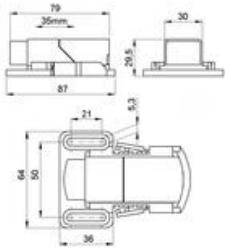

### POPIS PRODUKTU

Spínač sledující polohu dveří skříně rozvaděče je dostupný ve třech variantách. Může být použit například pro spínání světla při otvírání dveří (NC) nebo k aktivaci ventilátoru při zavírání dveří (NO). Verze s přepínáním (CO) může sloužit jako rozpínací i spínací kontakt. Široký rozsah nastavení mechanického dveřního spínače DS 013 předurčuje jeho všestranné použití. Těleso spínače je posuvné v rozsahu 35 mm a šroubovací příruba s plochým otvorem nabízí dalších 21 mm. Spínací zdvih spínače samotného je 8 mm.

### TECHNICKÉ PARAMETRY

Max. spínaný výkon	250 V AC, 10 A
Životnost	VDE: >10 000 sepnutí UL: >6 000 sepnutí
Připojení	4-pólová dvojitá tlačná svorka, utahovací moment max. 0,5 Nm
Montáž	šrouby (M5)
Kryt	plast podle UL94 V-0, šedý/černý
Rozměry	87x64x30 mm
Hmotnost	Ca. 50 g
Provozní/Skladovací teplota	-20 až +85 °C (-4 až +185 °F)
Provozní/Skladovací vlhkost	max. 90 % RF (nekondenzující)
Stupeň krytí	IP20
Schválení	 ,  , VDE + UL v řízení

### ROZMĚRY

Rozměry DS013

## SPECIFIKACE

Barva	Šedá, Černá
Délka	87 mm
Druh montáže	Montáž šrouby

<b>Hmotnost</b>	0,05 kg
<b>Materiál plastového krytu</b>	Plast
<b>Provozní teplota</b>	-20°C ... +85°C
<b>Provozní vlhkost</b>	< 90% RH
<b>Shoda s normami</b>	CE, EAC, RoHS, VDE
<b>Šířka</b>	64 mm
<b>Teplota skladování</b>	-20°C ... +85°C
<b>Třída hořlavosti</b>	UL94-V0
<b>Třída krytí</b>	IP20
<b>Typ kontaktu</b>	Přepínací
<b>Vlhkost skladování</b>	<90% RH
<b>Výška</b>	29,5 mm