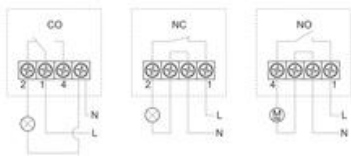

ZAPOJENÍ

Připojení DS013

KE STAŽENÍ

3D-model	Popis	Formát	Ke stažení
	Produkt DS013	STEP	Ke stažení

PDF	Popis	Formát	Ke stažení
	Katalogové listy DS013, anglicky	PDF	Ke stažení

OBJEDNACÍ INFORMACE

Obj. č.	Popis	Funkce kontaktu
01350.0-00	Dveřní spínač DS013 s přepínacím kontaktem	NO/NC
01351.0-00	Dveřní spínač DS013 s rozpinacím kontaktem	NC
01352.0-00	Dveřní spínač DS013 se spínacím kontaktem	NO

SPECIFIKACE

Barva	Šedá, Černá
Délka	87 mm
Druh montáže	Montáž šrouby