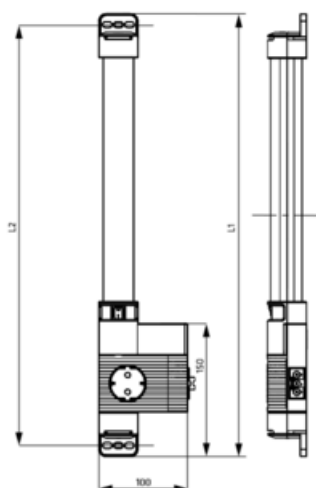

### POPIS PRODUKTU

LED 121/122 Varioline je výkonná a kompaktní LED svítidla s integrovanou zásuvkou pro použití ve skříních rozvaděčů. Díky standardům zásuvek mnoha evropských zemí, stejně tak i amerických a australských, je umožněno napájení laptopů a diagnostických zařízení. S LED diodou vyzařující více než 1 000/1 700 Lm ozáří i velmi velké skříně rozvaděčů v jejich plné hloubce a výšce. Neoslňující, 120° otočná světelná trubice využívá středně výkonné LED diody a životností 60 000 hodin.

### SPECIFIKACE

Approvals pending	UL
Barva	Translucent/White
Délka	700 mm
Druh montáže	Montáž šrouby
Frekvence	50/60 Hz
Hmotnost	0,4 kg
Jmenovité napětí	120 V AC
Materiál těla	Plast
Napětí max.	130 V ac
Napětí min	110 V ac
Nominal socket current	15 A
Provozní teplota	-30°C ... +40°C

<b>Provozní vlhkost</b>	< 90% RH
<b>Shoda s normami</b>	CE, RoHS
<b>Šířka</b>	100 mm
<b>Socket</b>	USA/CA
<b>Spotřeba</b>	16 W
<b>Teplota skladování</b>	-40°C ... +85°C
<b>Třída krytí</b>	IP20
<b>Třída ochrany</b>	I (uzemněný)
<b>Typ spínání</b>	Door switch
<b>Vlhkost skladování</b>	<90% RH
<b>Výška</b>	44 mm
<b>Zdroj světla</b>	LED

LED 121 (Size 1)  
L1 = 500 mm  
L2 = 475 mm

LED 122 (Size 2)  
L1 = 700 mm  
L2 = 675 mm

View of screw fixing